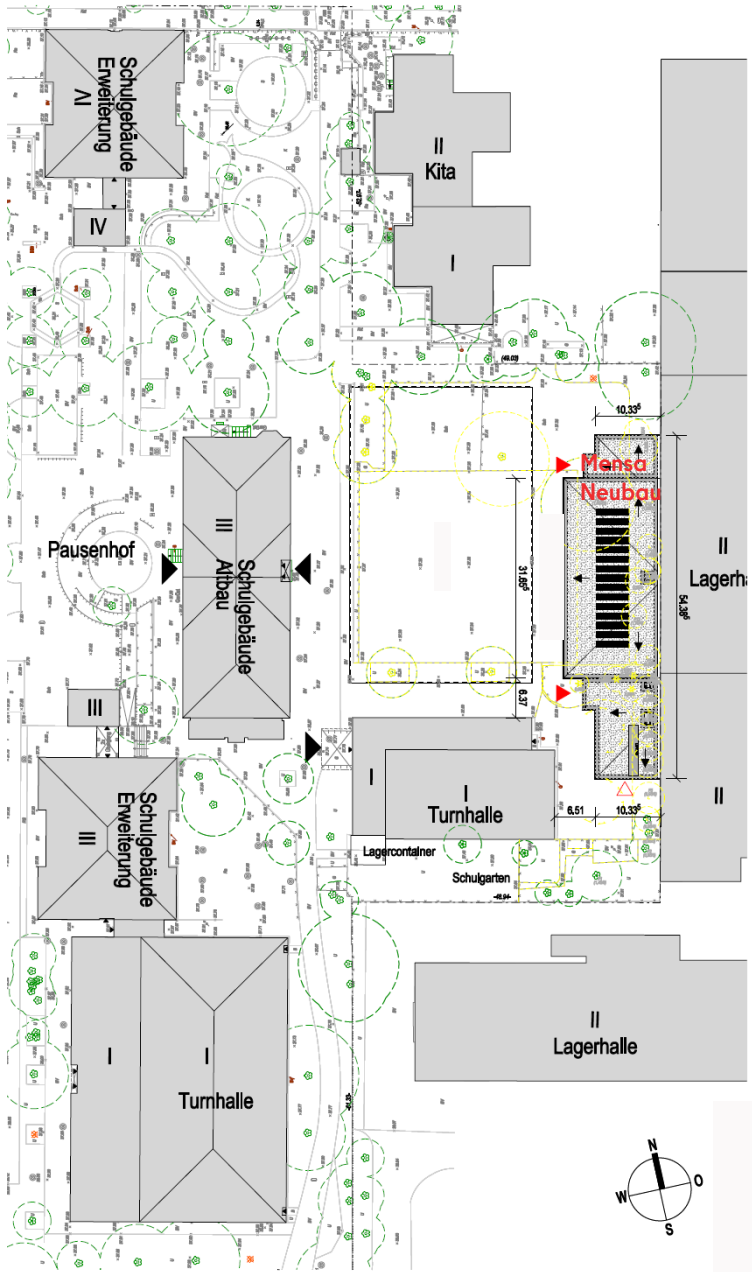

Entwurf des Mensaneubaus für die Mark-Twain-Grundschule von BSK Beissert Kohler ARCHITEKTEN Partnerschaft mbB

Lageplan

© BSK Architekten

Ansicht West

© BSK Architekten

Ansicht Nord

© BSK Architekten

Ansicht Süd