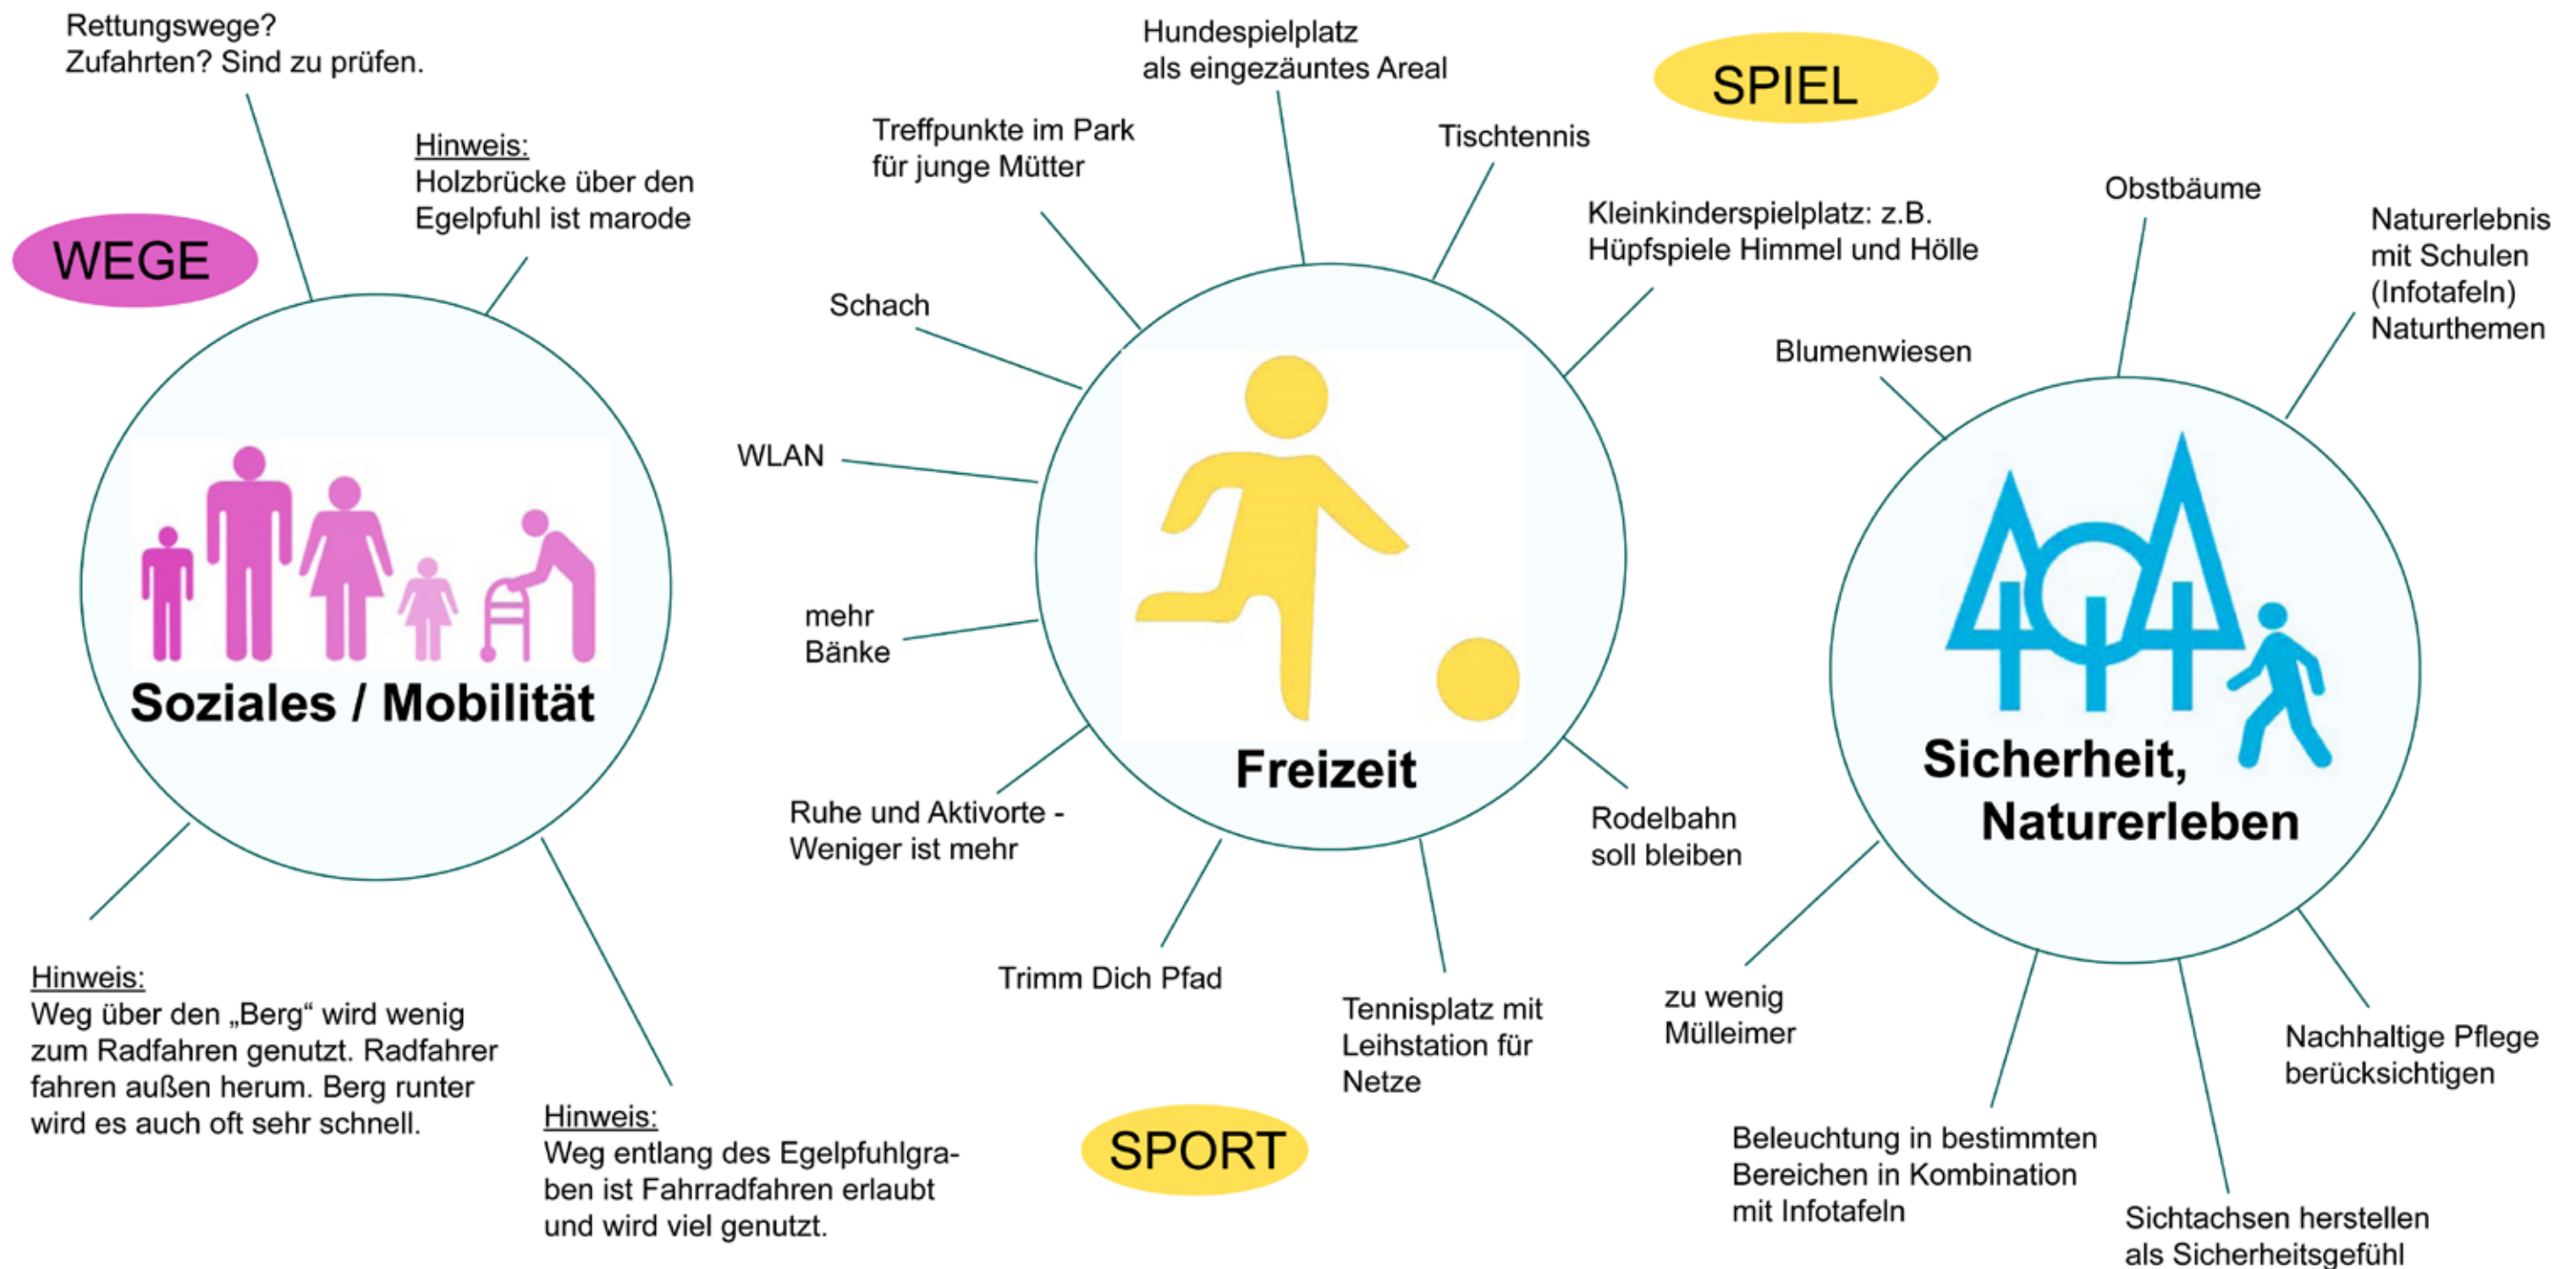

ERGEBNISSE - Infoabend zum Stadtumbau und Bürgerwerkstatt 30.05.2018

Was fehlt im Park und welche Nutzungen sollen ergänzt werden?