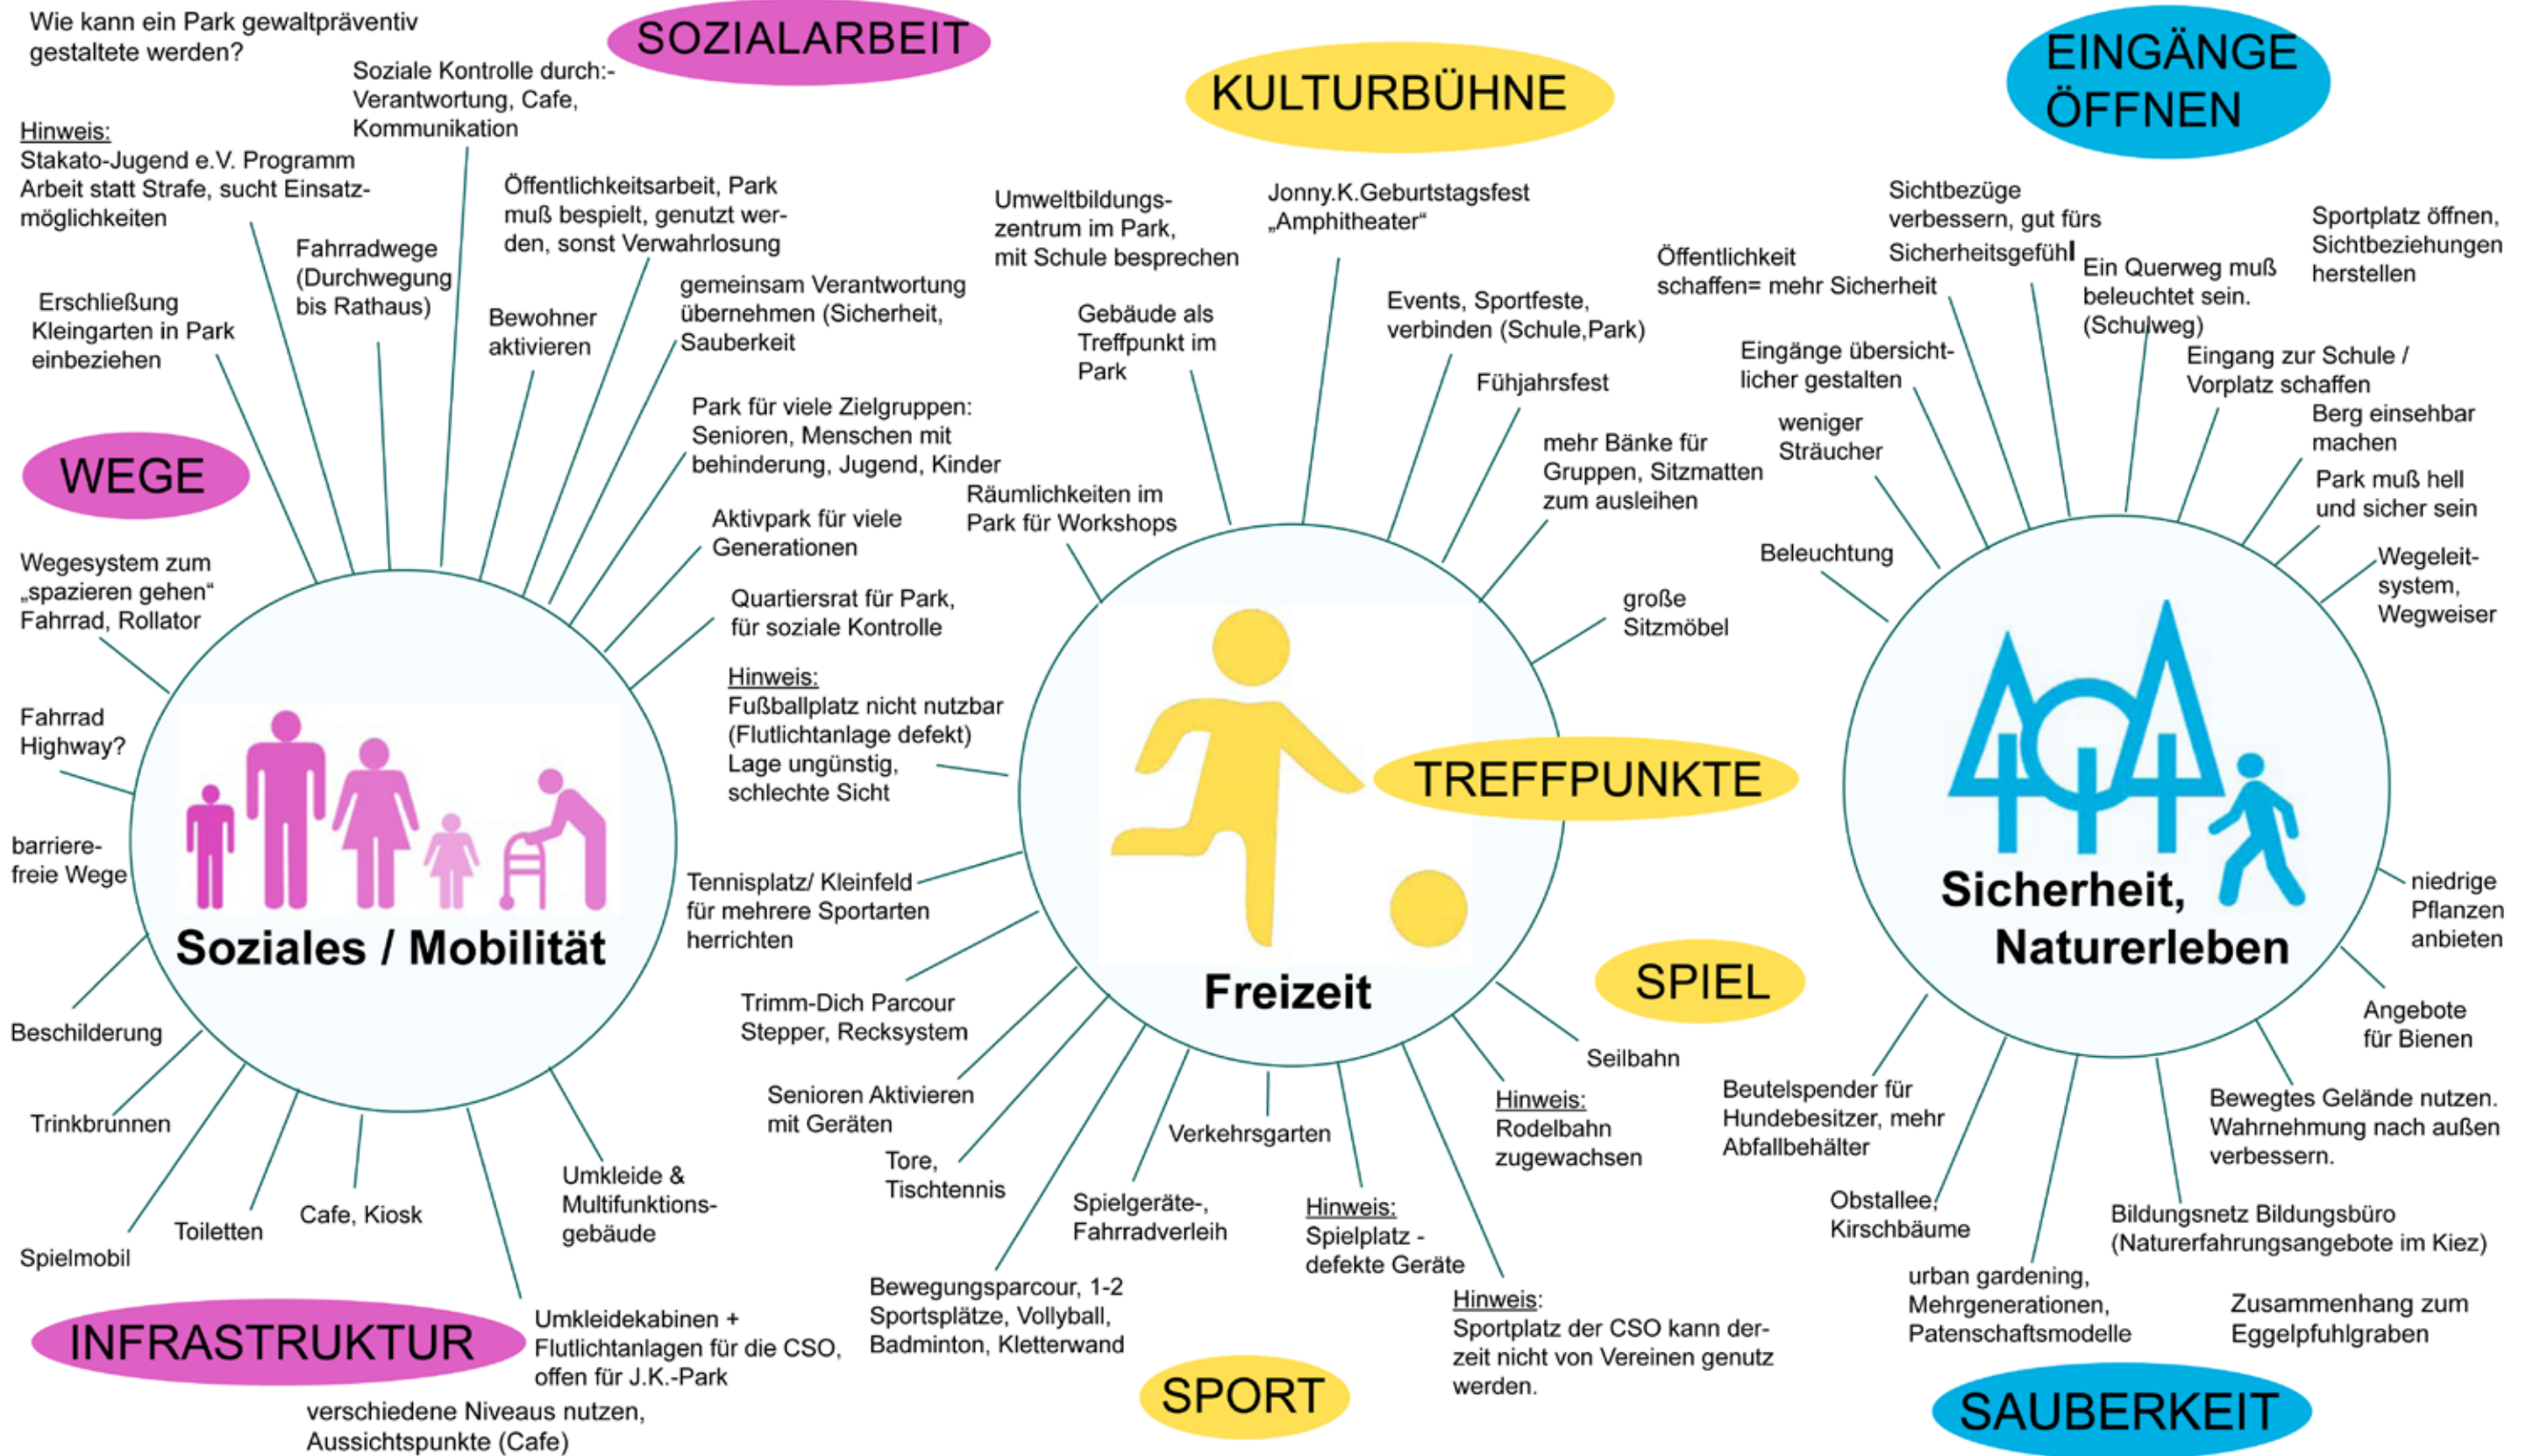

Egelpfuhlpark / „Bergpark“ / „Pilzpark“ → Jonny K.-Aktivpark

Beteiligungen

Verwaltungsinterner Workshop 09.05.2018

Infoabend zum Stadtumbau und Bürgerwerkstatt 30.05.2018

Stadtteilstadt 22.06.2018

Stadtteilkonferenz 27.06.2018

Parksafari 03.07.2018

Projektarbeit Carlo Schmid Oberschule

ERGEBNISSE - Verwaltungsinterner Workshop 09.05.2018

Was fehlt im Park und welche Nutzungen sollen ergänzt werden?

ERGEBNISSE - Infoabend zum Stadtumbau und Bürgerwerkstatt 30.05.2018

Was fehlt im Park und welche Nutzungen sollen ergänzt werden?

ERGEBNISSE - Parksafari 03.07.2018

Was fehlt im Park und welche Nutzungen sollen ergänzt werden?