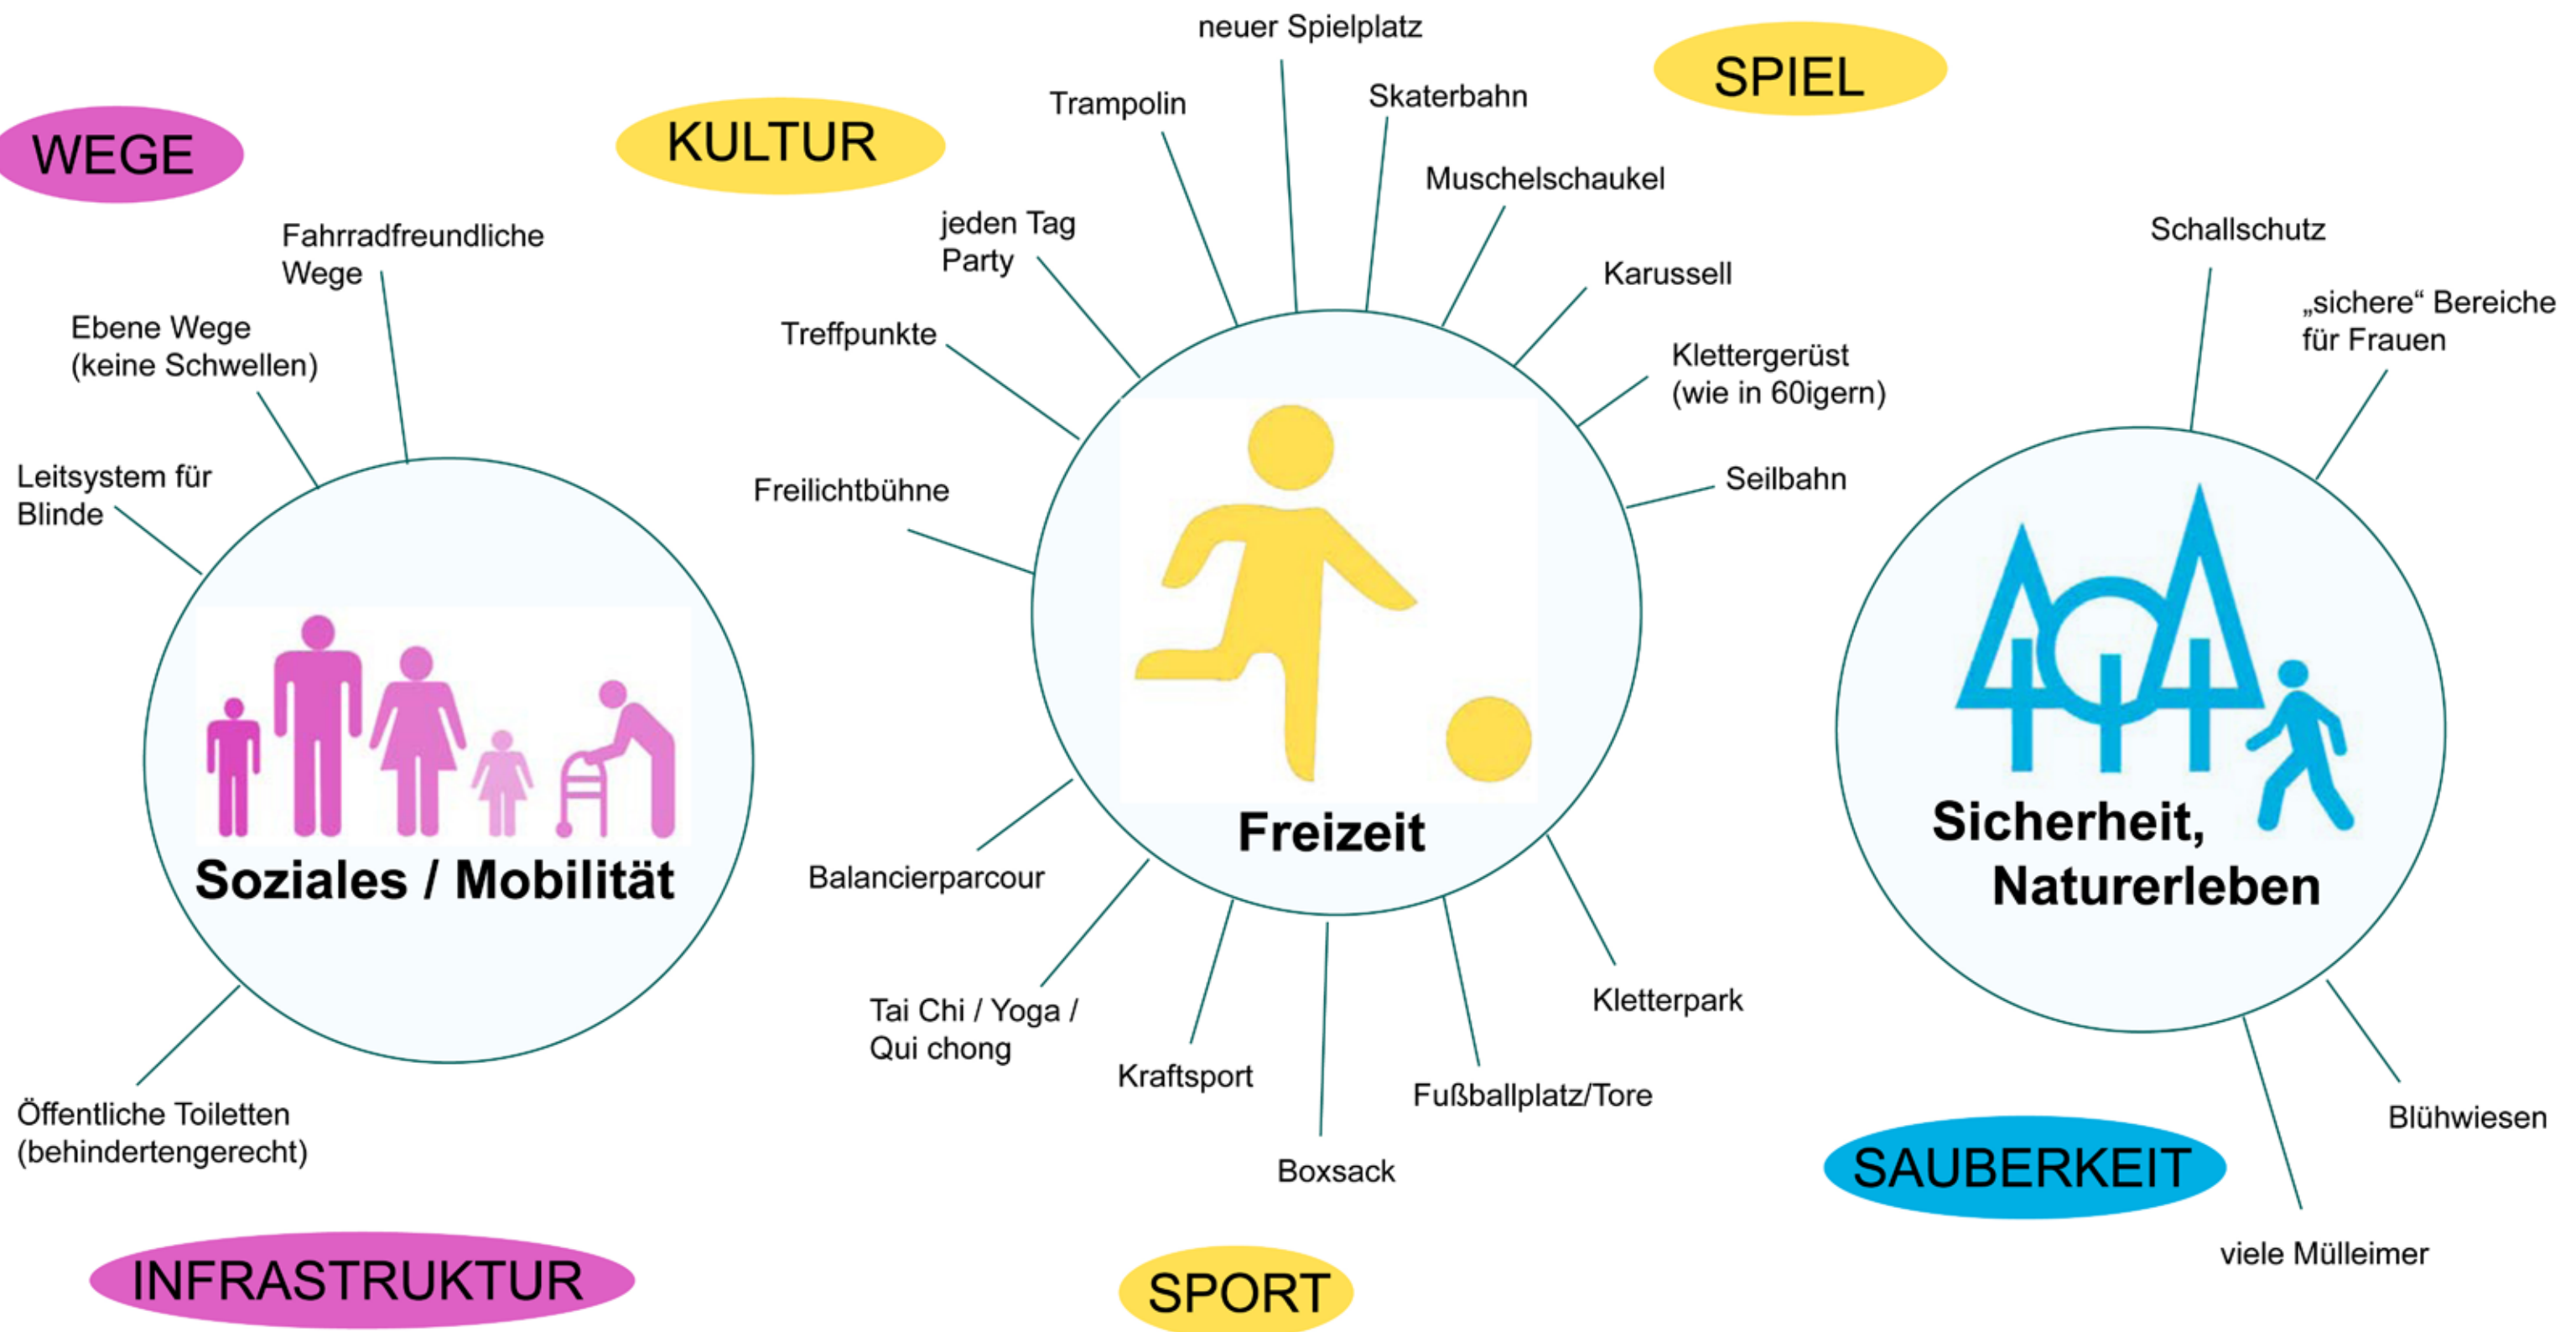

ERGEBNISSE - Stadtteilstadt 22.06.2018

Was fehlt im Park und welche Nutzungen sollen ergänzt werden?