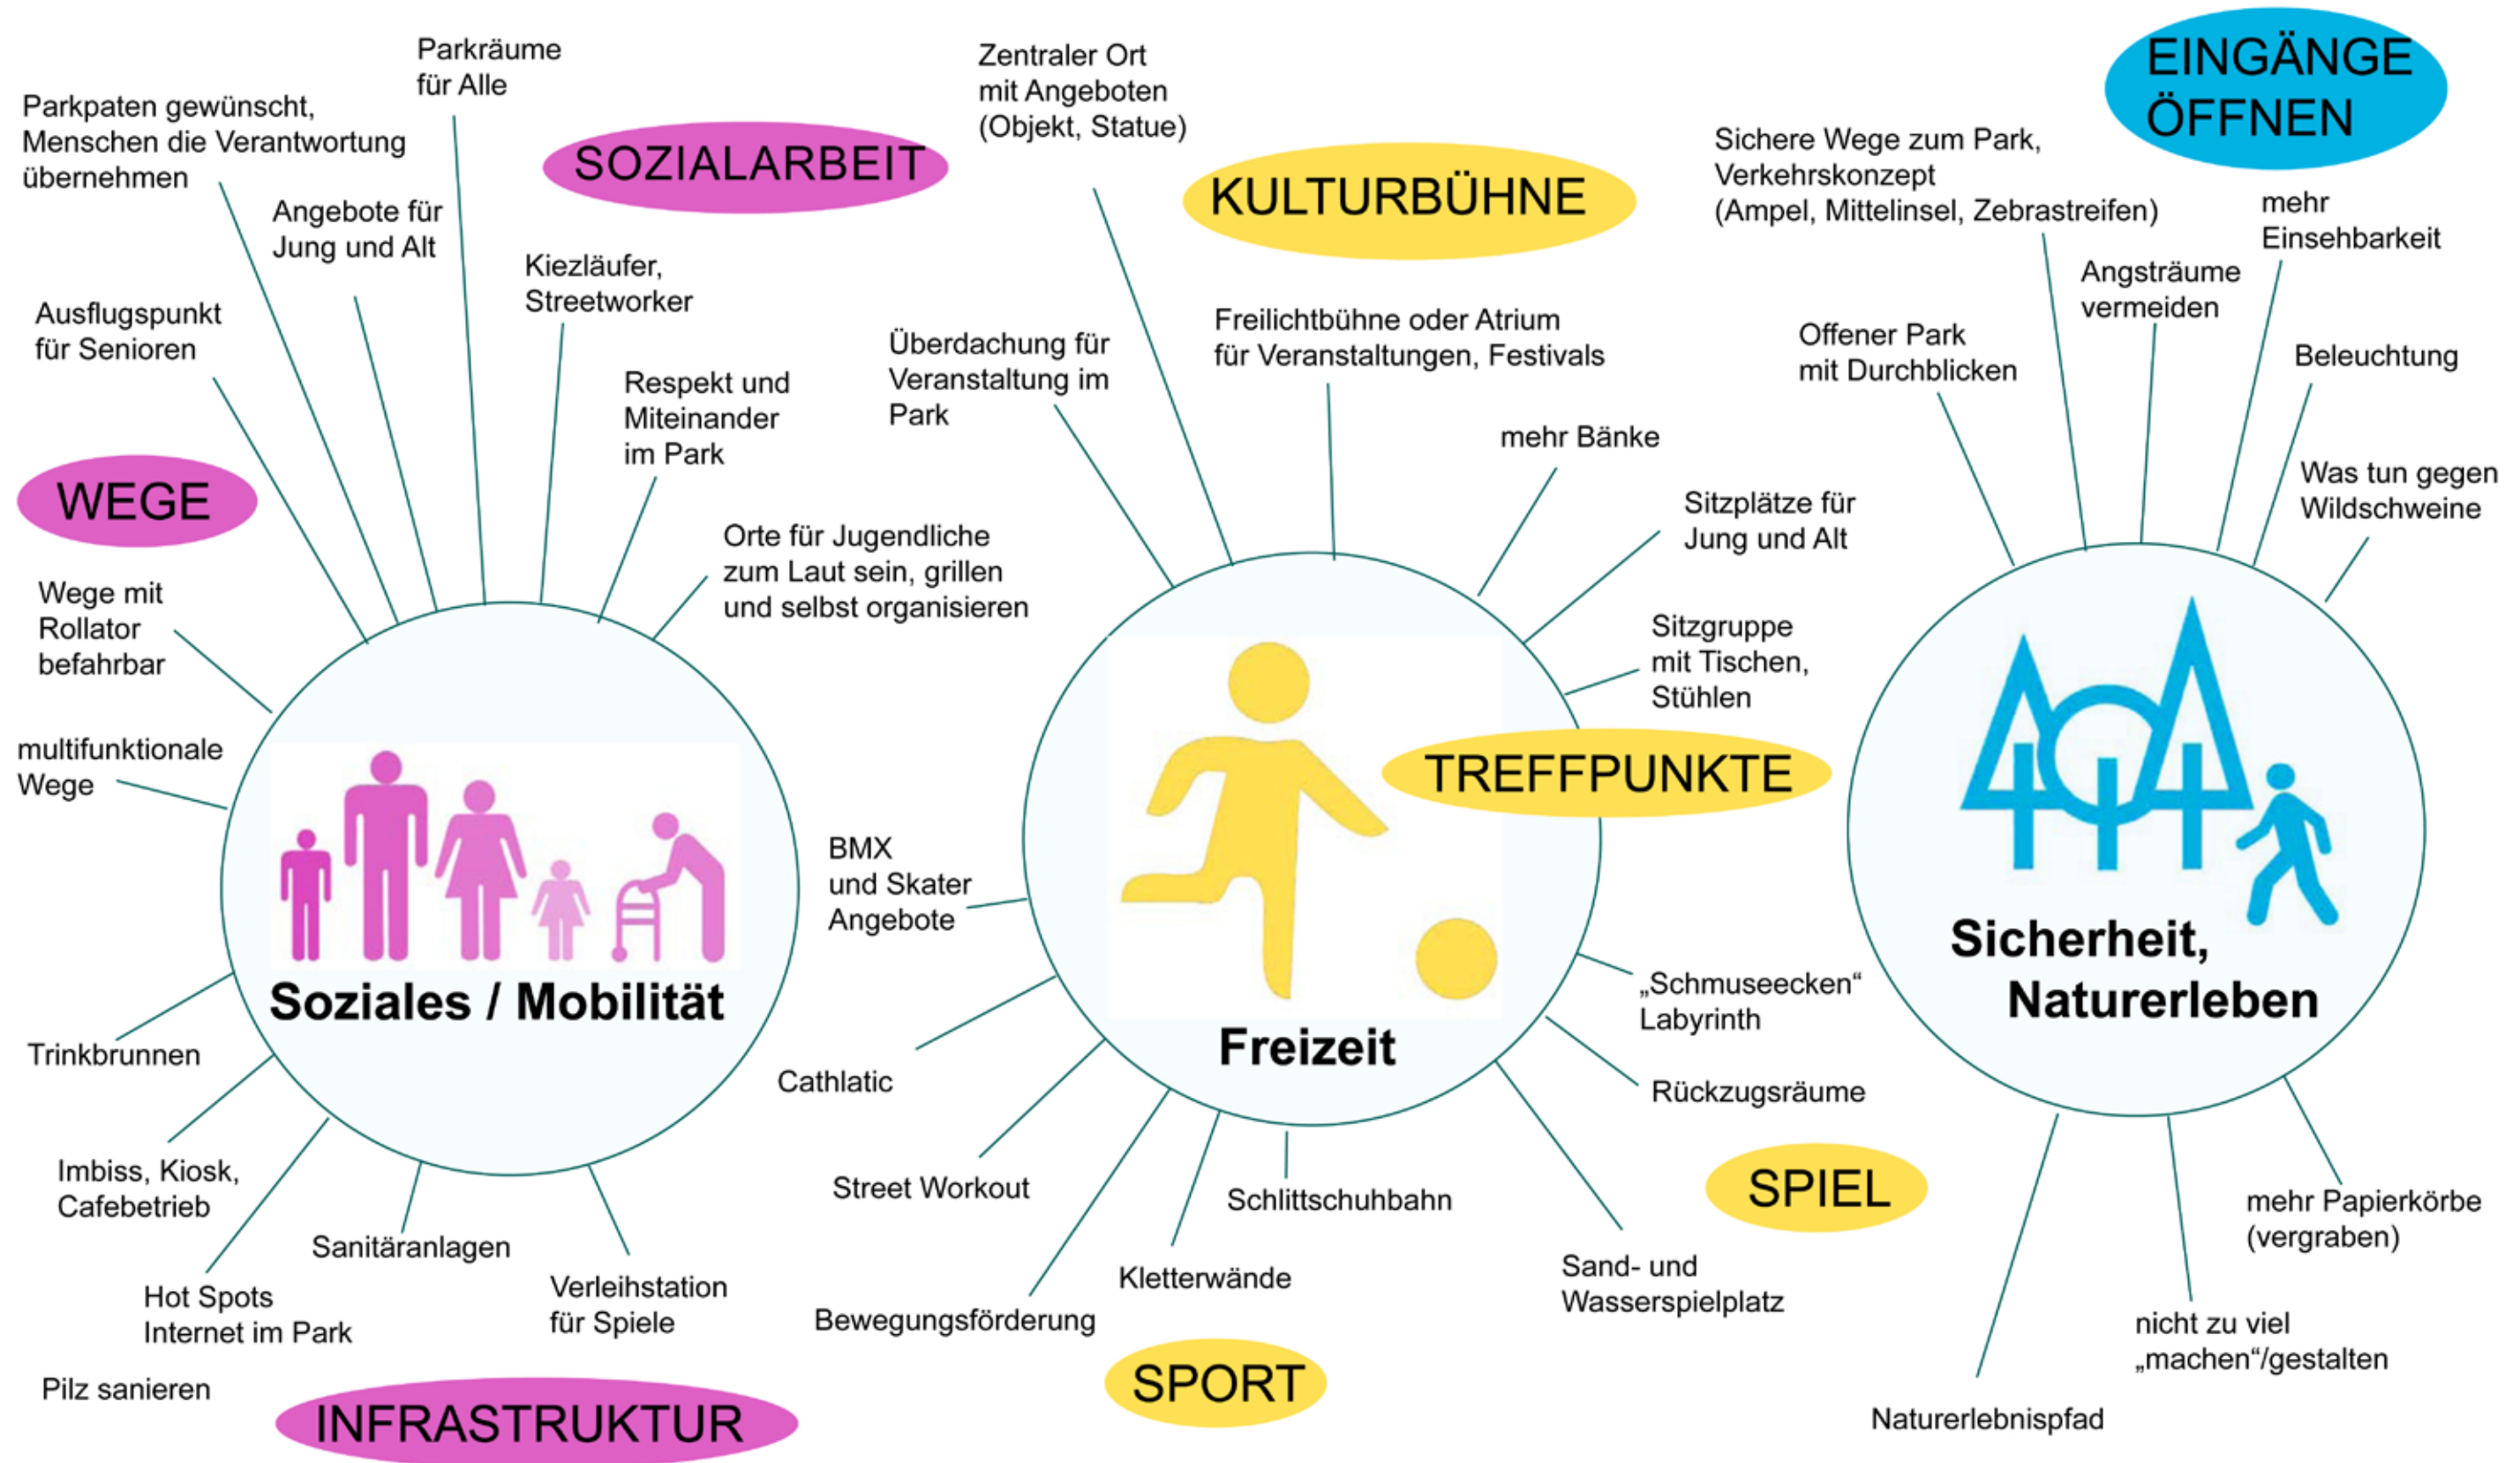

Egelpfuhlpark / „Bergpark“ / „Pilzpark“ → Jonny K.-Aktivpark

Beteiligungen

Verwaltungsinterner Workshop 09.05.2018

Infoabend zum Stadtumbau und Bürgerwerkstatt 30.05.2018

Stadtteilstadt 22.06.2018

Stadtteilkonferenz 27.06.2018

Parksafari 03.07.2018

Projektarbeit Carlo Schmid Oberschule

ERGEBNISSE - Verwaltungsinterner Workshop 09.05.2018

Was fehlt im Park und welche Nutzungen sollen ergänzt werden?

ERGEBNISSE - Infoabend zum Stadtumbau und Bürgerwerkstatt 30.05.2018

Was fehlt im Park und welche Nutzungen sollen ergänzt werden?

ERGEBNISSE - Stadtteilstadt 22.06.2018

Was fehlt im Park und welche Nutzungen sollen ergänzt werden?

ERGEBNISSE - Stadtteilkonferenz 27.06.2018

Was fehlt im Park und welche Nutzungen sollen ergänzt werden?

ERGEBNISSE - Parksafari 03.07.2018

Was fehlt im Park und welche Nutzungen sollen ergänzt werden?