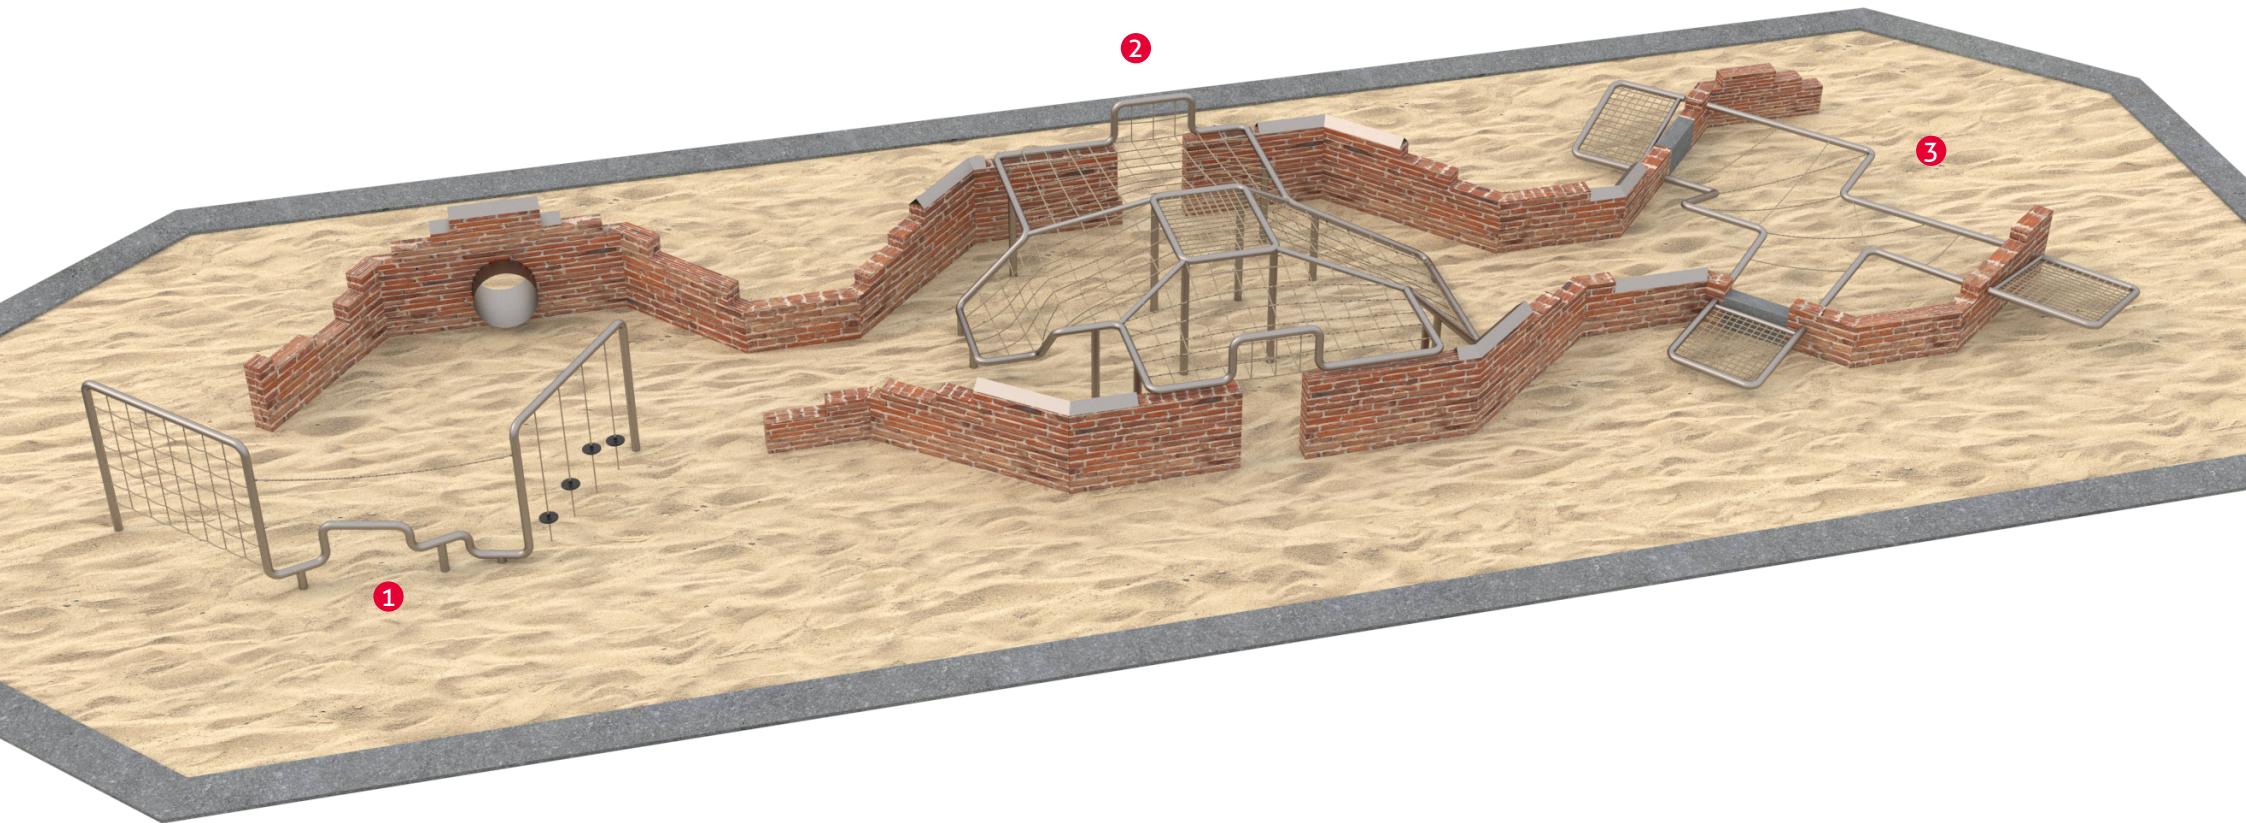

EINPASSUNG

10405 Berlin, Lilli-Henoch-Straße, Ernst-Thälmann-Park

1 Kletterkombination "Babylon II"
N ° 7S-211214-03

2 Kletteranlage "Thälmann"
N ° 7S-211214-01

3 Kletteranlage "Lilli"
N ° 7S-211214-02

16.12.2021

EINPASSUNG

10405 Berlin, Lilli-Henoch-Straße, Ernst-Thälmann-Park

1 Kletterkombination "Babylon II"
N° 7S-211214-03

2 Kletteranlage "Thälmann"
N° 7S-211214-01

3 Kletteranlage "Lilli"
N° 7S-211214-02

15.12.2021