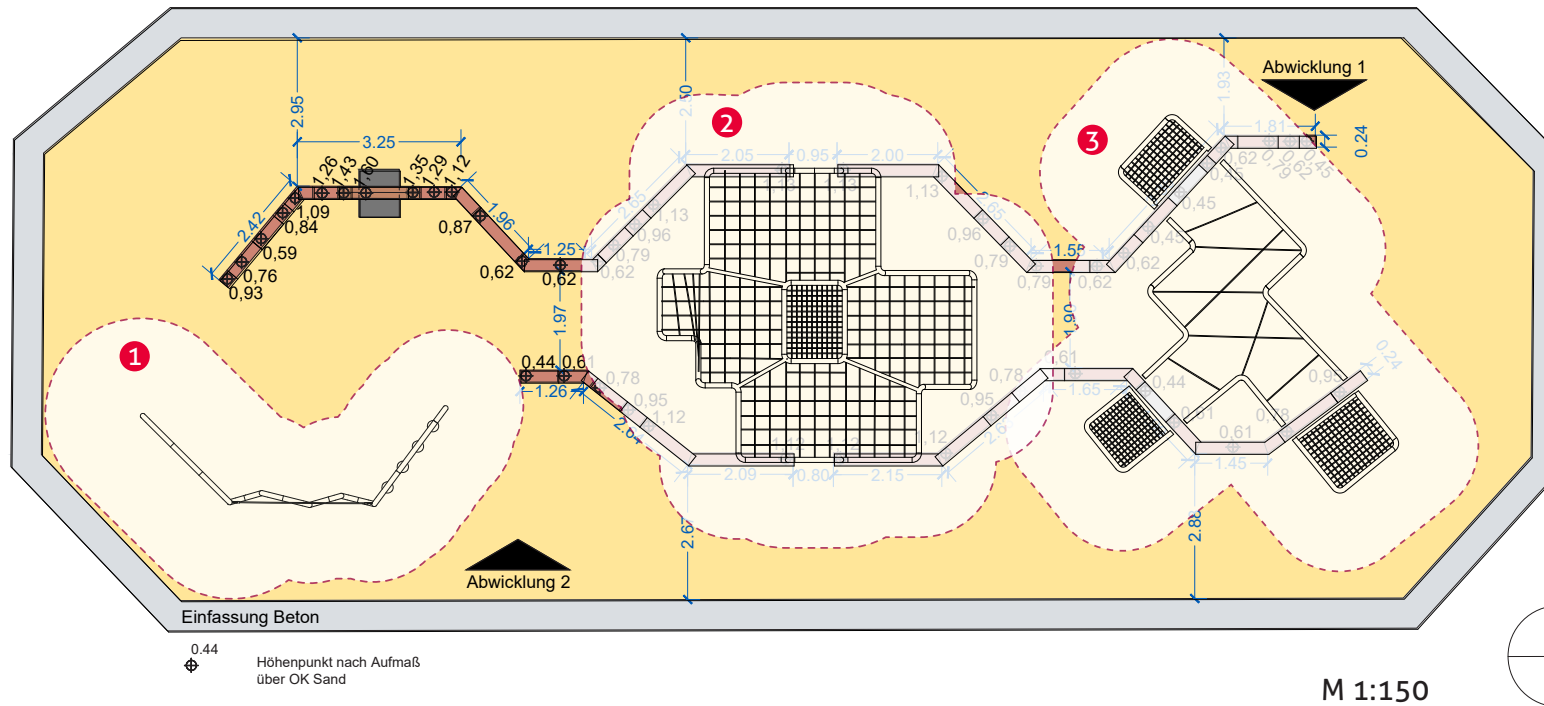

EINPASSUNG

10405 Berlin, Lilli-Henoch-Straße, Ernst-Thälmann-Park

1 Kletterkombination "Babylon II"
N ° 7S-211214-03

2 Kletteranlage "Thälmann"
N ° 7S-211214-01

3 Kletteranlage "Lilli"
N ° 7S-211214-02

16.12.2021

EINPASSUNG

10405 Berlin, Lilli-Henoch-Straße, Ernst-Thälmann-Park

1 Kletterkombination "Babylon II"
N° 7S-211214-03

2 Kletteranlage "Thälmann"
N° 7S-211214-01

3 Kletteranlage "Lilli"
N° 7S-211214-02

15.12.2021