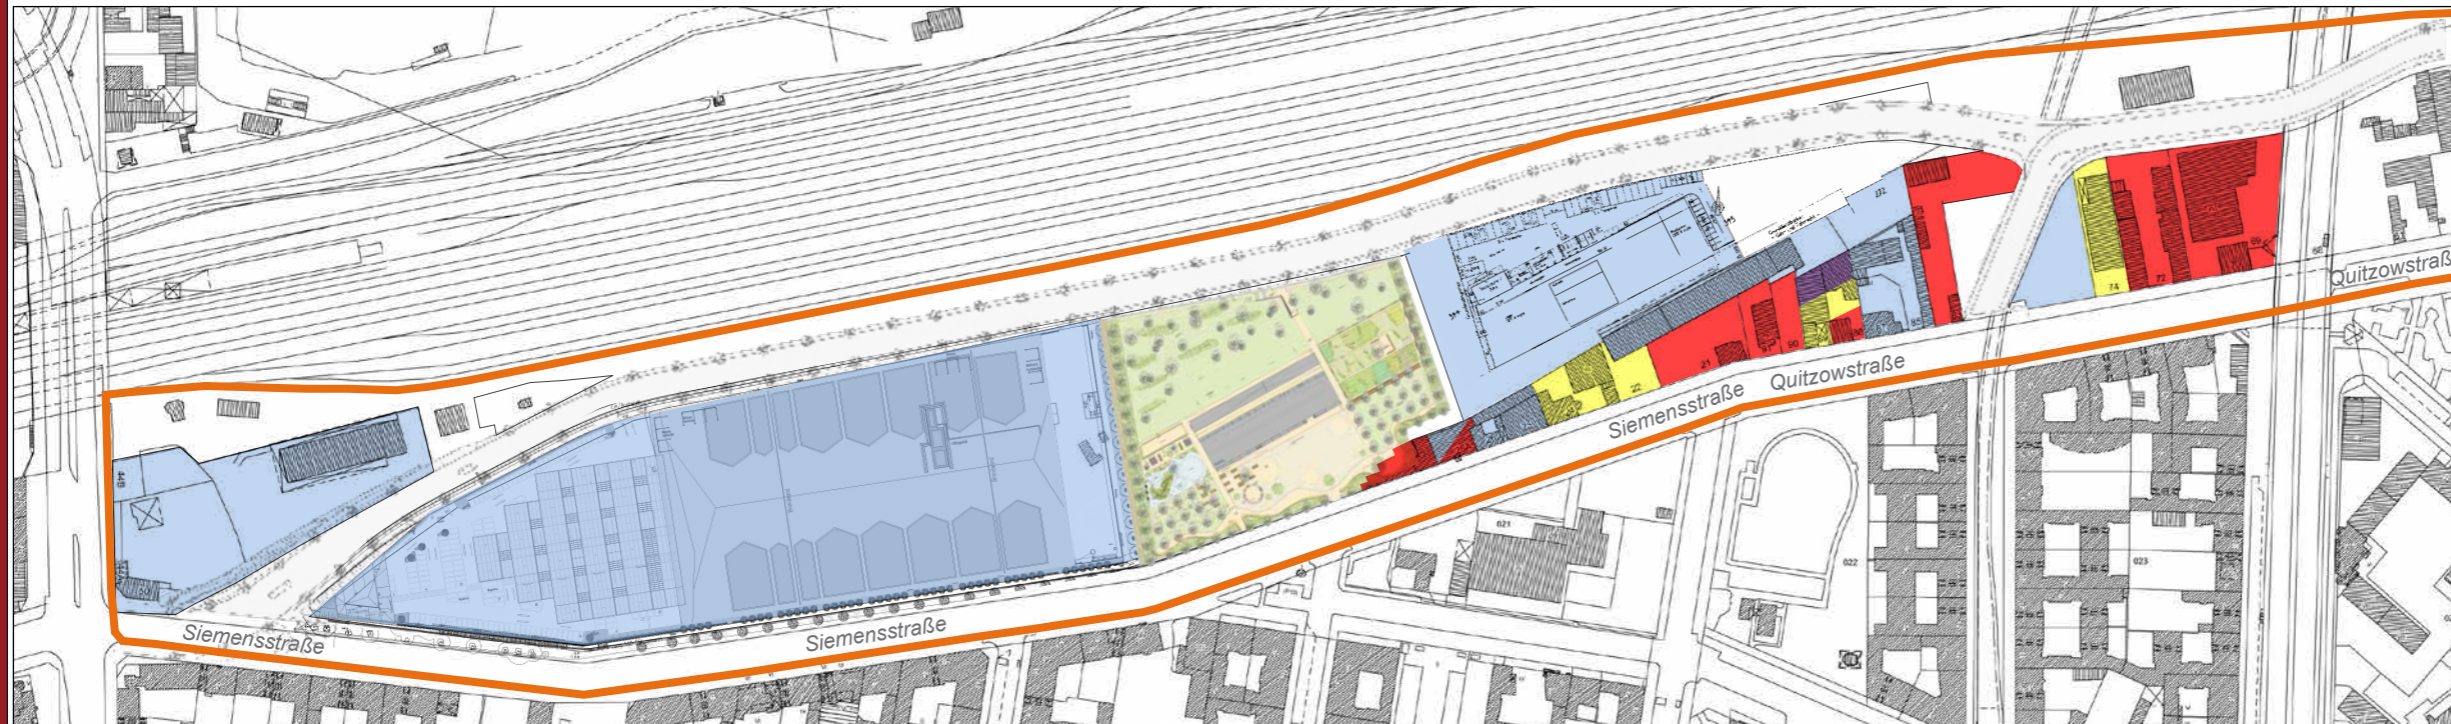

**Bezirksamt Mitte von Berlin  
Abteilung Stadtentwicklung,  
Bauen, Wirtschaft und Ordnung**

- Fachbereich Stadtplanung -

Stadtumbau West  
Teilbereich C - Moabit West

**Eigentümer und Mieter  
nach Branchen**

— Gebietsabgrenzung  
Stadtumbau West

Branchen:

- Industrie
- Dienstleistungen
- Life Sciences
- IT, Medien, Kreativwirtschaft
- Mobilität

Stadtumbau West - Teilbereich C | westlicher Abschnitt | ehem. Güterbahnhof Moabit

Stadtumbau West - Teilbereich C | östlicher Abschnitt | Bahngewerbegürtel Moabit

September 2015

erstellt durch: S.T.E.R.N. GmbH  
Gesellschaft der behutsamen Stadterneuerung  
im Auftrag des Bezirksamtes Mitte von Berlin