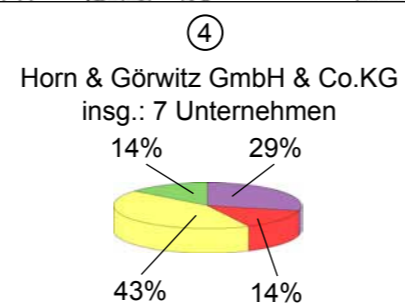

**Bezirksamt Mitte von Berlin
Abteilung Stadtentwicklung,
Bauen, Wirtschaft und Ordnung**

- Fachbereich Stadtplanung -

Stadtumbau West
Teilbereich D - Moabit West

**Selbstnutzende Eigentümer und
großflächige Mieter nach Branchen**

- Gebietsabgrenzung Stadtumbau West
- Grundstücksgrenze

Branchen:

- Industrie
- Dienstleistungen
- Life Sciences
- IT, Medien, Kreativwirtschaft
- Mobilität
- Sonstiges

September 2015

erstellt durch: S.T.E.R.N. GmbH
Gesellschaft der behutsamen Stadterneuerung
im Auftrag des Bezirksamtes Mitte von Berlin

Stand der diagramm-
bezogenen Zahlen: 2011