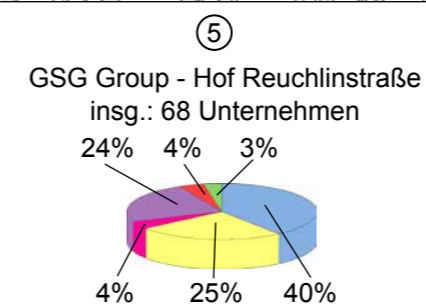

**Bezirksamt Mitte von Berlin
Abteilung Stadtentwicklung,
Bauen, Wirtschaft und Ordnung**

- Fachbereich Stadtplanung -

Stadtumbau West
Teilbereich D - Moabit West

**Selbstnutzende Eigentümer und
großflächige Mieter nach Branchen**

- Gebietsabgrenzung Stadtumbau West
- Grundstücksgrenze

Branchen:

- Industrie
- Dienstleistungen
- Life Sciences
- IT, Medien, Kreativwirtschaft
- Mobilität
- Sonstiges

September 2015

erstellt durch: S.T.E.R.N. GmbH
Gesellschaft der behutsamen Stadterneuerung
im Auftrag des Bezirksamtes Mitte von Berlin

Stand der diagramm-
bezogenen Zahlen: 2011