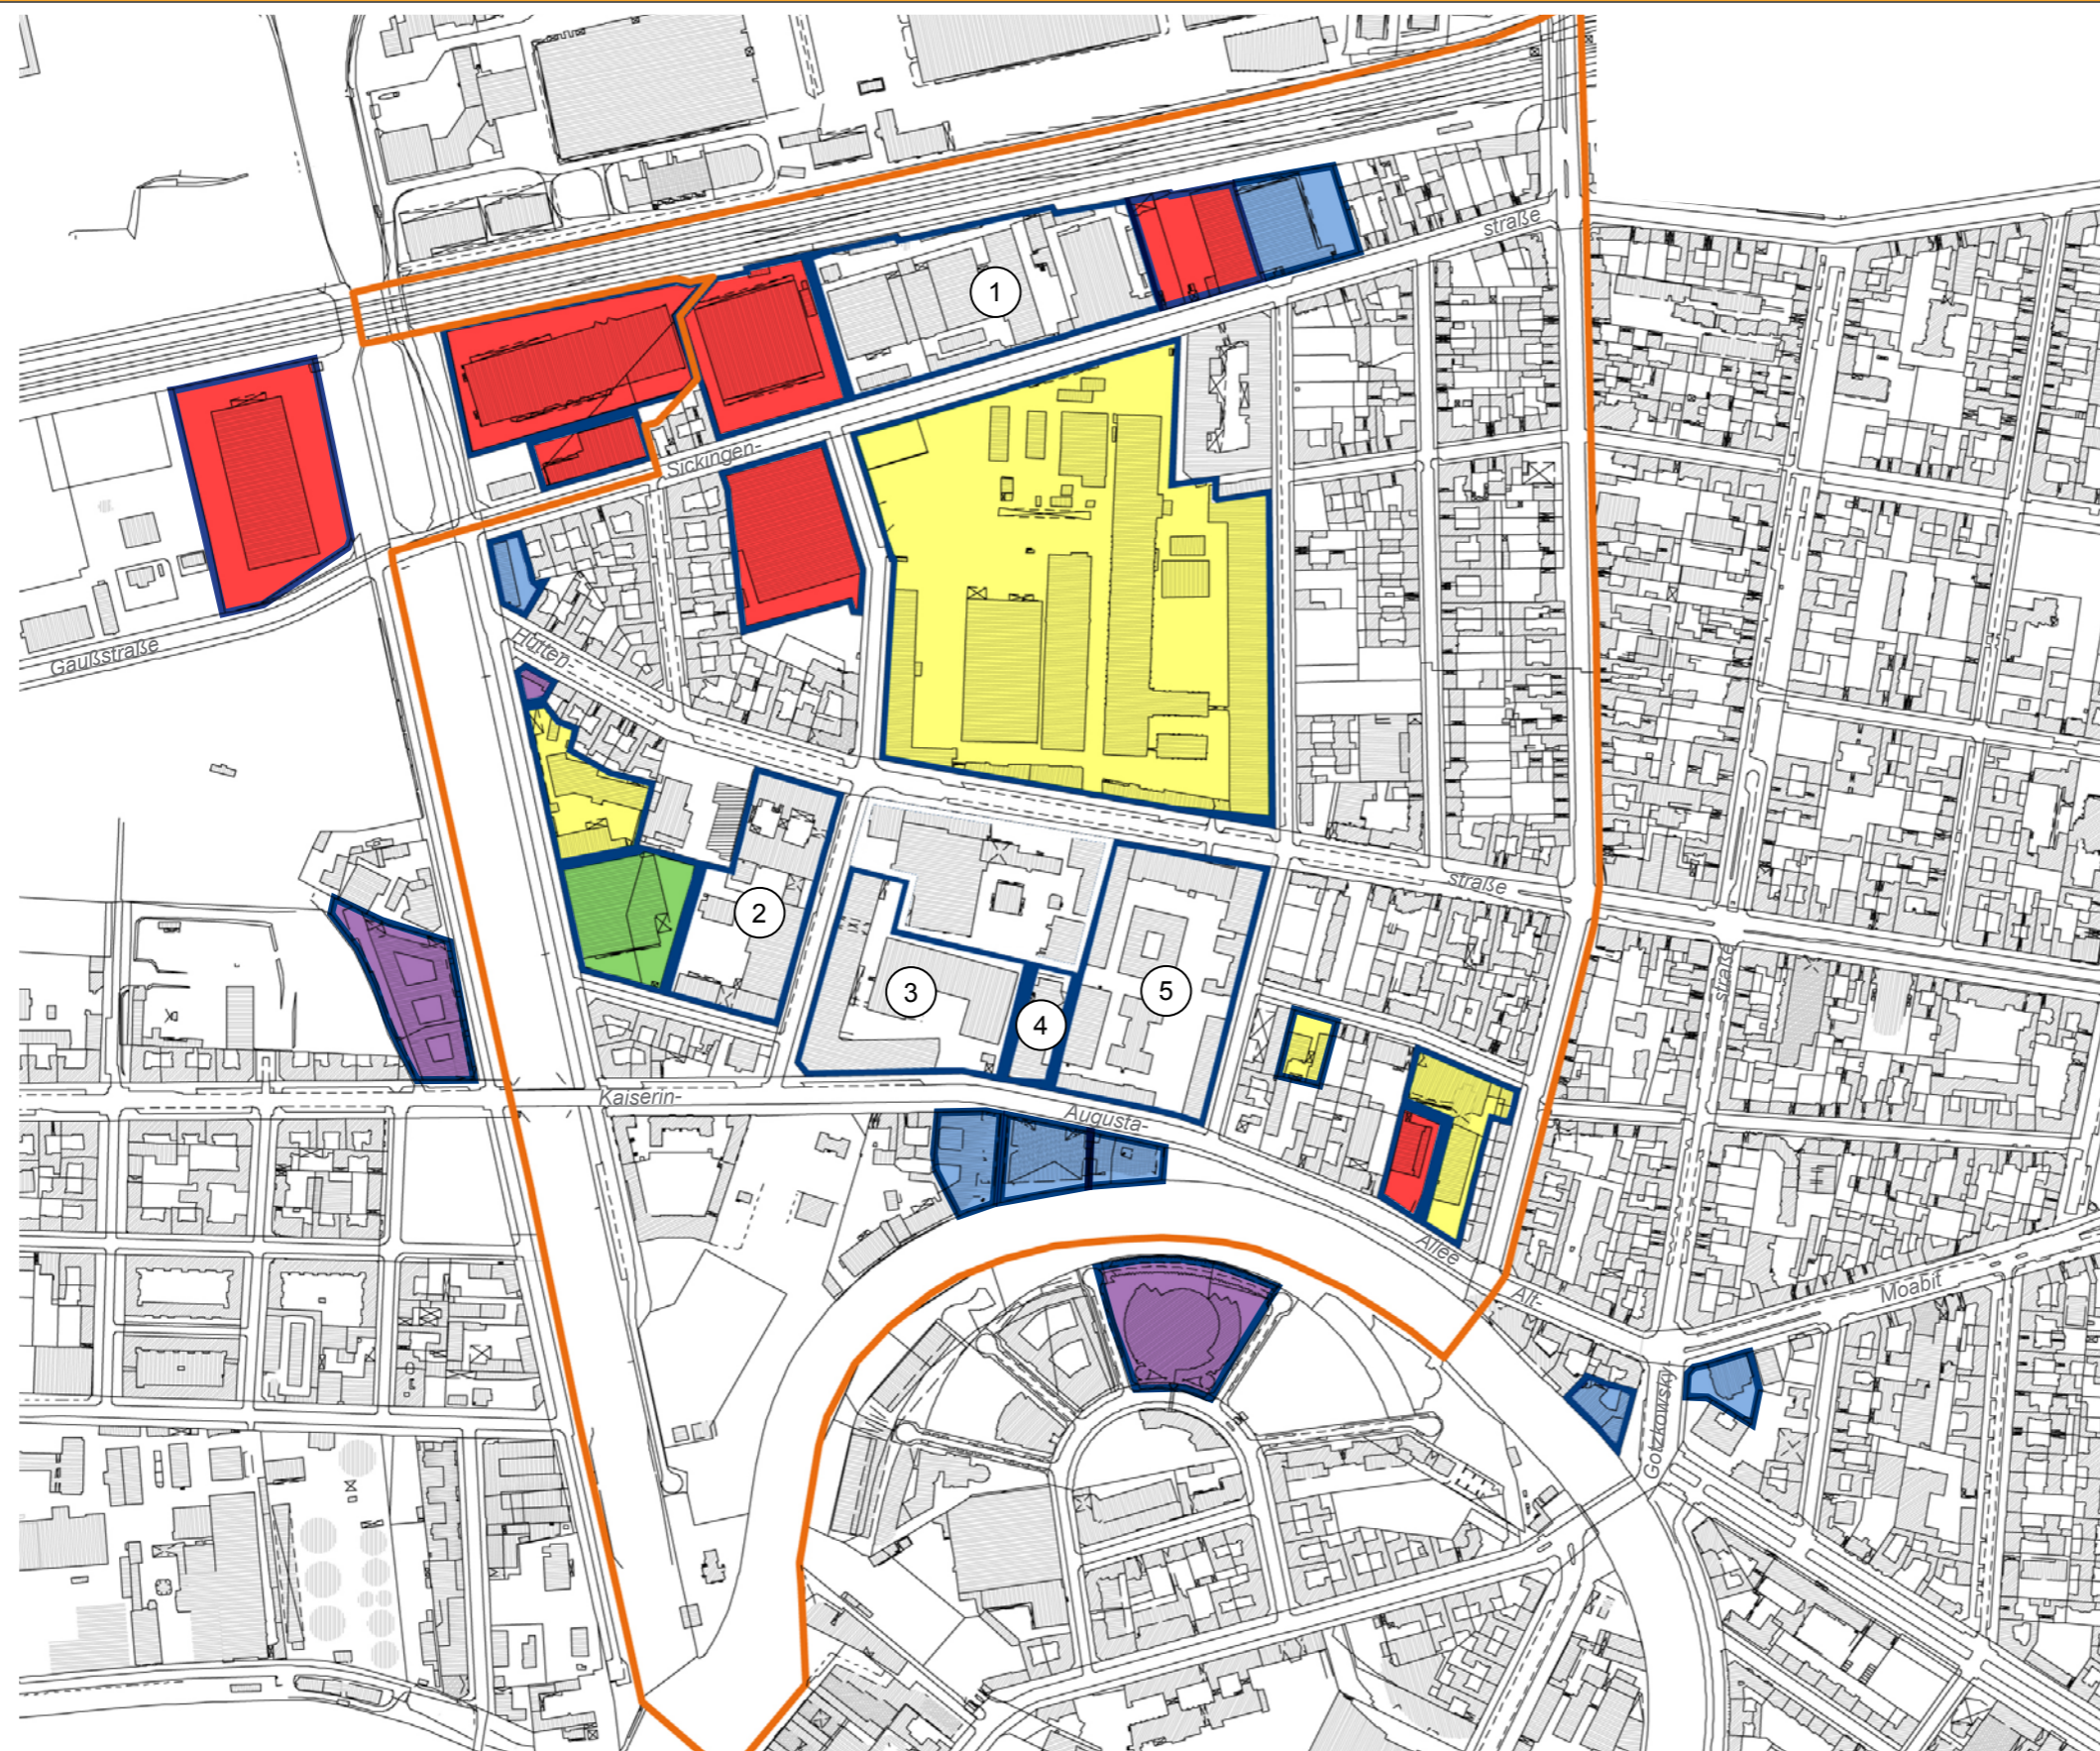

**Bezirksamt Mitte von Berlin
Abteilung Stadtentwicklung,
Bauen, Wirtschaft und Ordnung**

- Fachbereich Stadtplanung -

Stadtumbau West
Teilbereich D - Moabit West

**Selbstnutzende Eigentümer und
großflächige Mieter nach Branchen**

-  Gebietsabgrenzung Stadtumbau West
-  Grundstücksgrenze

Branchen:

-  Industrie
-  Dienstleistungen
-  Life Sciences
-  IT, Medien, Kreativwirtschaft
-  Mobilität
-  Sonstiges

September 2015

erstellt durch: S.T.E.R.N. GmbH
Gesellschaft der behutsamen Stadterneuerung
im Auftrag des Bezirksamtes Mitte von Berlin

Stand der diagramm-
bezogenen Zahlen: 2011