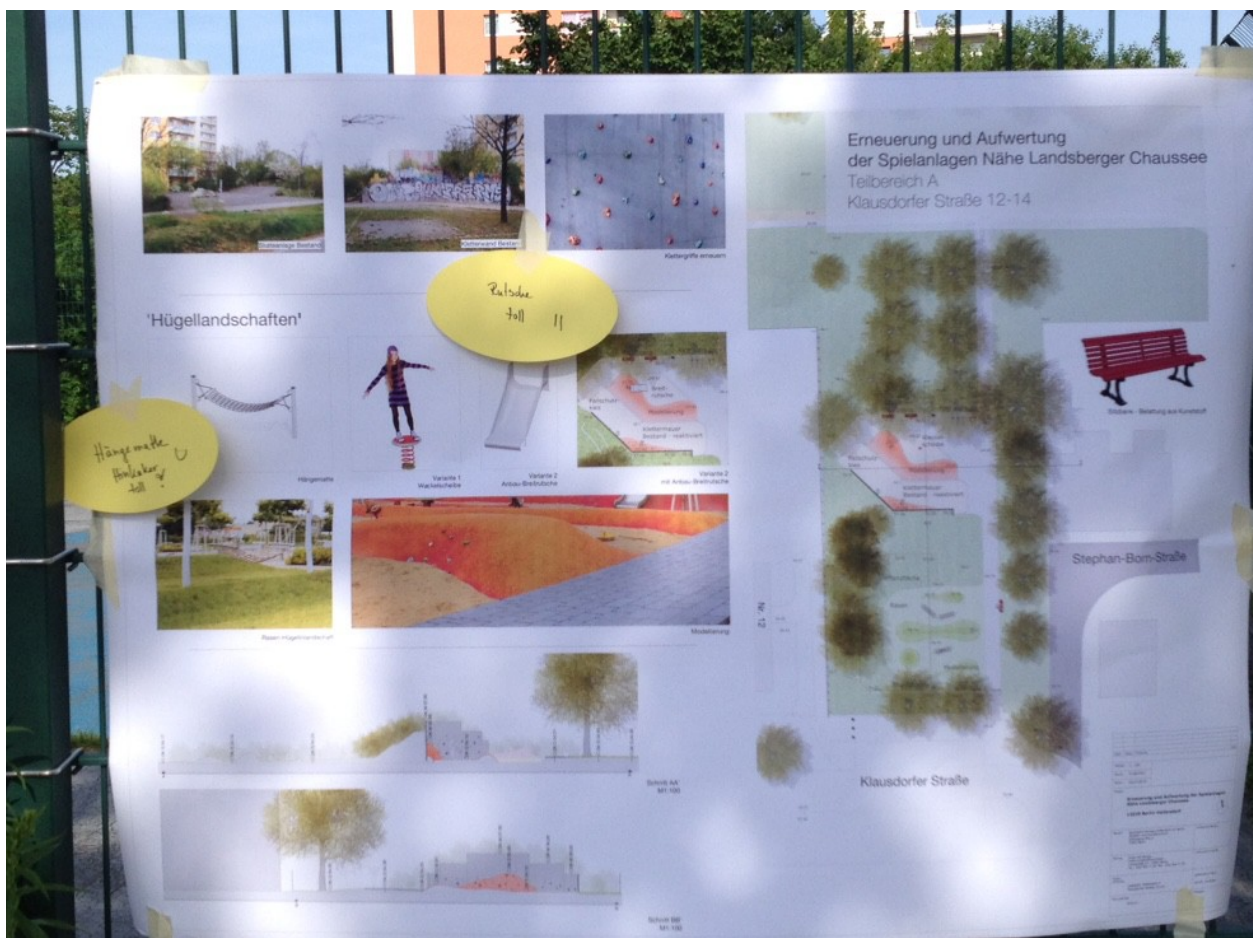

Dokumentation Vorstellung Entwurf

15. Juni 2017/ am Bolzplatz Mittenwalder Straße

16:30-18:00 Uhr

ca. 15 Anwohnerinnen und Anwohner, teils mit ihren Kindern

Durchführende: Anja Mocker (stadt.menschen.berlin), Frank v. Bargaen, (Landschaftsarchitekt von Bargaen), Frau Franke (Bezirksamt Marzahn-Hellersdorf)

TEILBEREICH B – Mittenwalder Straße 24

DAS FINDE ICH GUT

- Fläche des Sandspielplatzes mit Trampolinen und Tischtennisplatte bringt alle Altersgruppen zusammen

ANREGUNGEN

- Basketballkorb nach außen verlegen, wegen Kunstrasen
- nördliche Pflanzfläche unterhalb des Weges verschieben
- Platz zum Grillen bei den Sitzterrassen
- Schutz der Kanten der Sitzterrassen gegen Skater

Neugestaltung Spielplätze Landsberger Chaussee / Klausdorfer Straße 12-14 und Mittenwalder Straße 20-24, Bezirk Marzahn-Hellersdorf

- 2. Tischtennisplatte bei Sitzterrassen
- Kunstrasen f. Bolzplätze
- Wippe
- Trinkbrunnen
- genügend Papierkörbe
- komplett eingezäunter Bereich wegen Hunden
- Zufahrt von Privatstraße klären
- Hundebereich
- Schild „Hunde verboten“

TEILBEREICH A – Klausdorfer Str. 12-14

DAS FINDE ICH GUT

- Hängematte Hinkucker, super, darauf achten dass sie bequem ist
- Rutsche von zwei Kindern favorisiert

ANREGUNGEN

- Variante Kletterwald bevorzugt, statt Hängematten