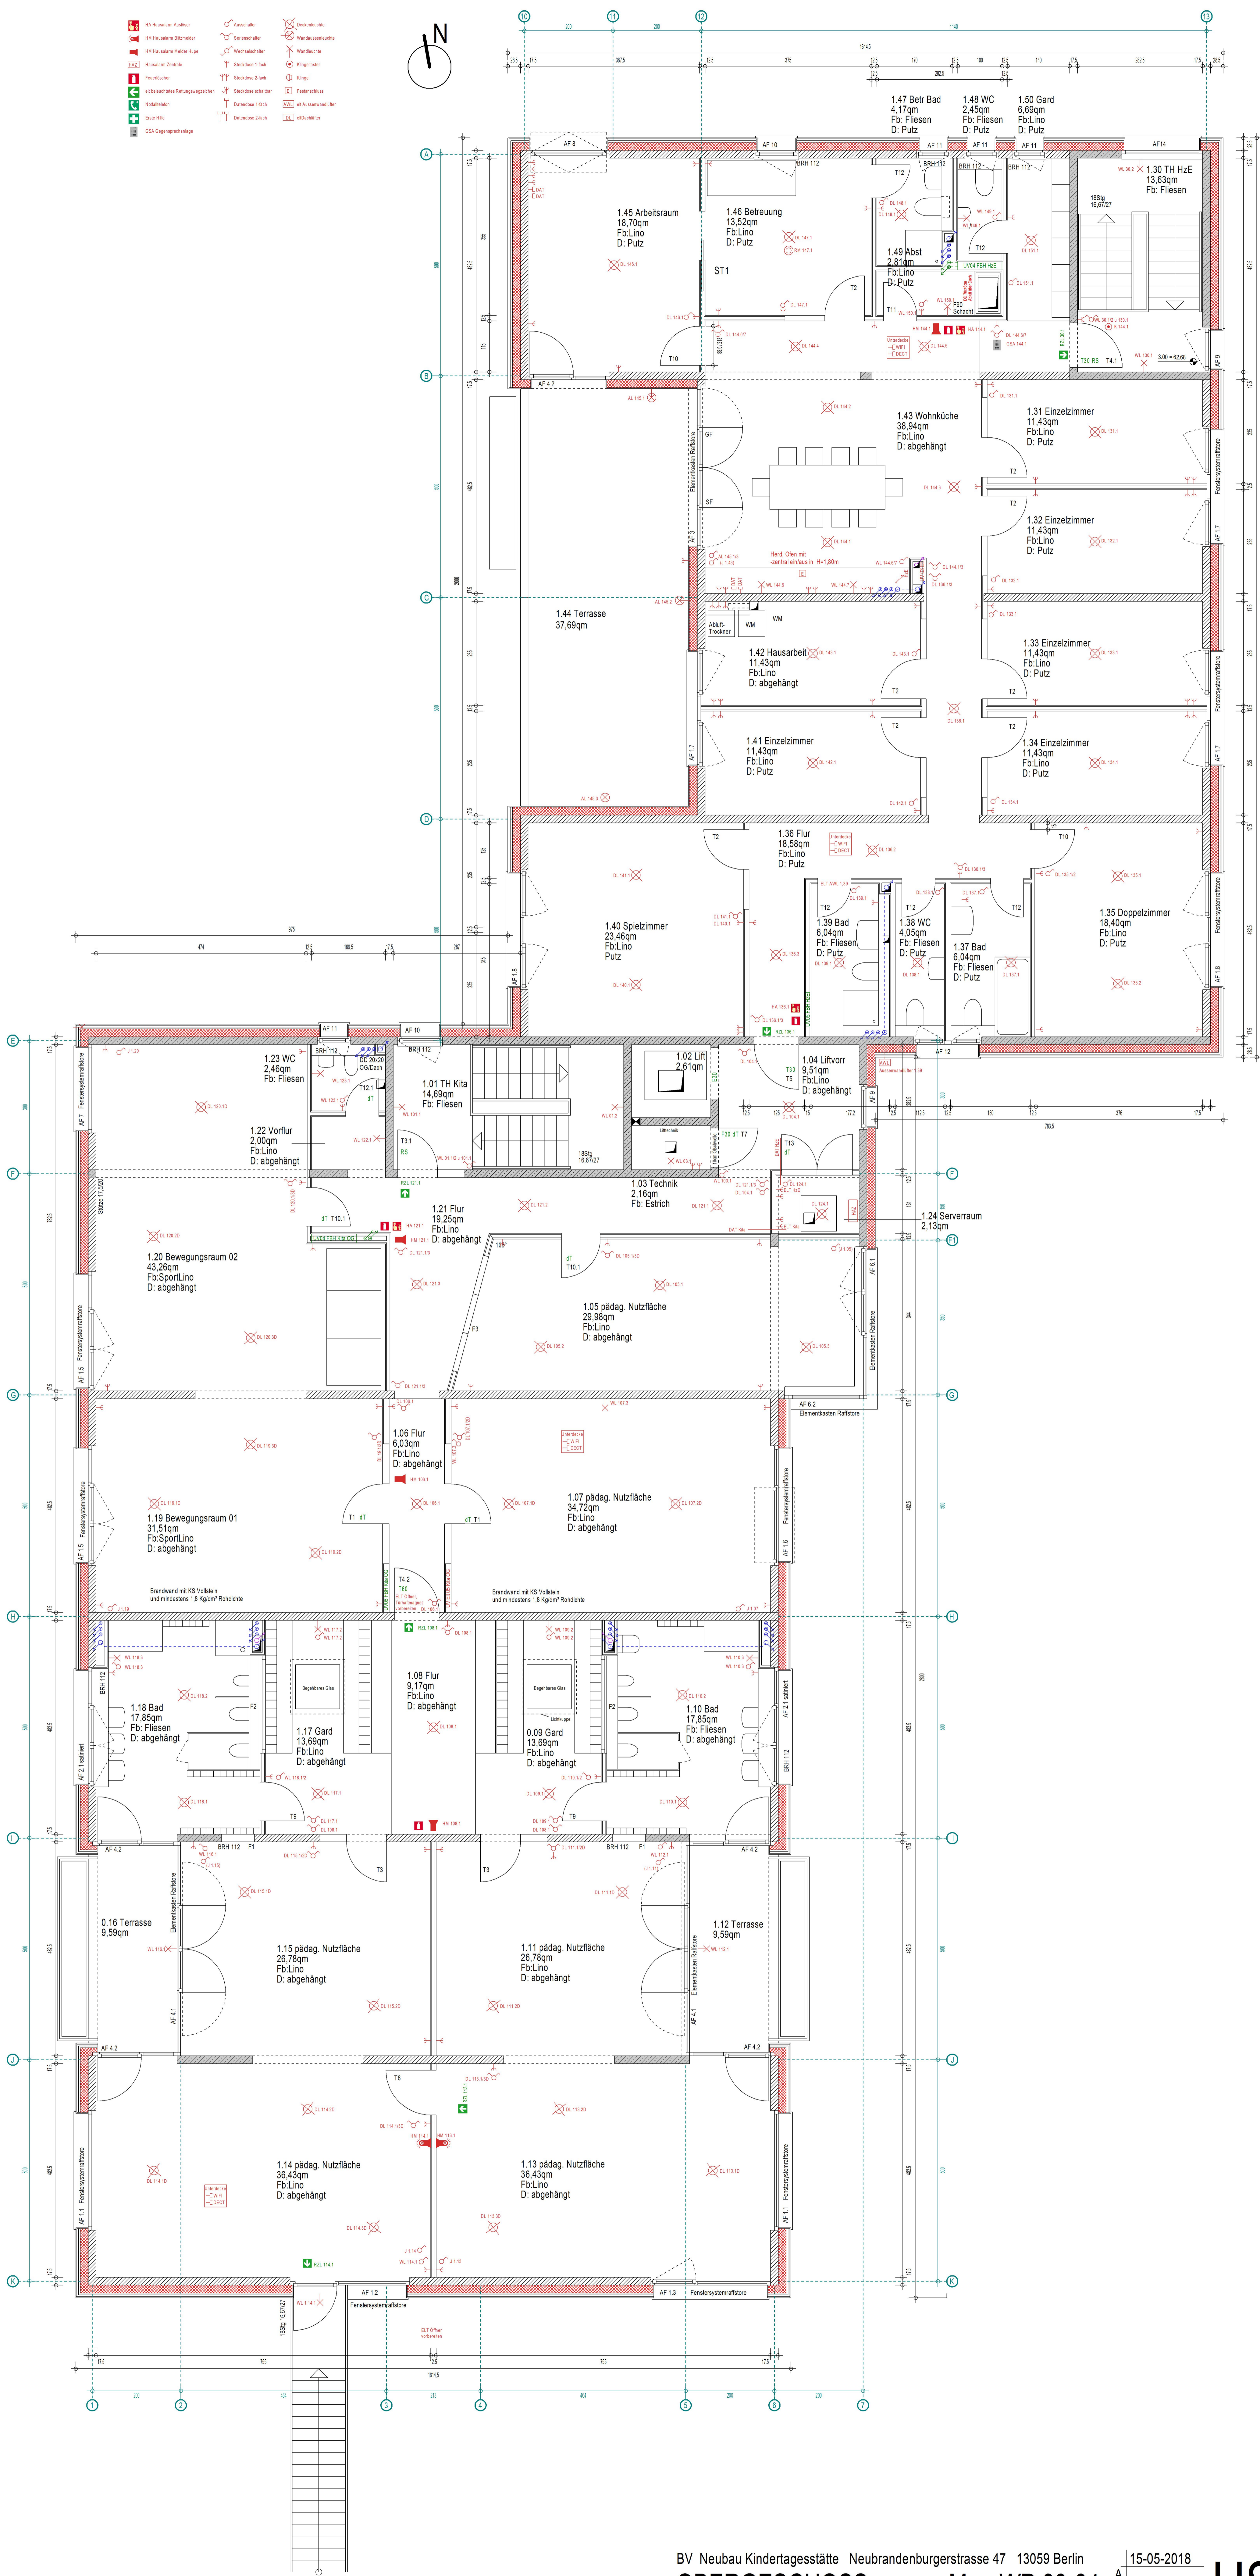

BV Neubau Kindertagesstätte Neubrandenburgerstrasse 47 13059 Berlin 15-05-2018
OBERGESCHOSS o. M. WP 00-04
ARCHITEKT: b+i architekten BAUHERR: Independent Living
Linienstraße 194 Kindertagesstätten für Berlin gGmbH
10119 Berlin Möllendorffstraße 52 10367 Berlin

HS