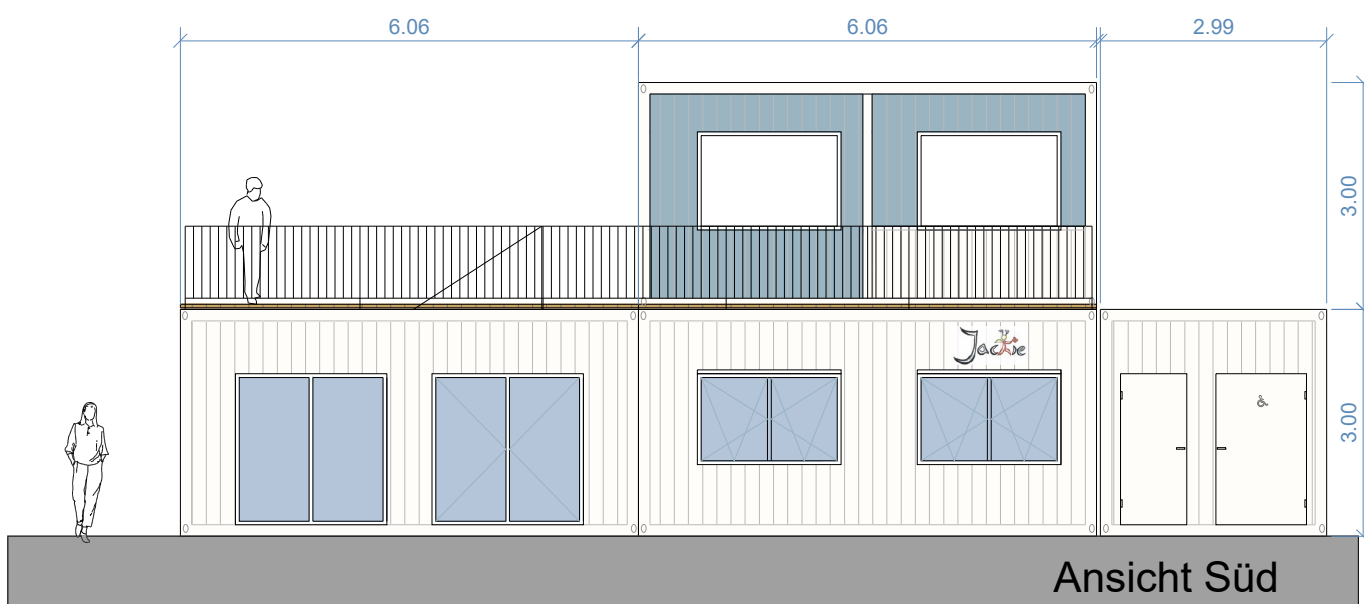

Dachaufsicht

Gruppenraum  
unten

Grundriss OG

Grundriss EG

Ansicht Süd

Bauvorhaben

### Container Jackie

Datum  
27.03.2020

Maßstab  
M 1:100

Bearbeitet / Gezeichnet  
AS

Blattgröße  
DIN A 3

Datei  
747/4/2/vorentwurf.dwg

Plannummer / Index  
747 0.3.8-01