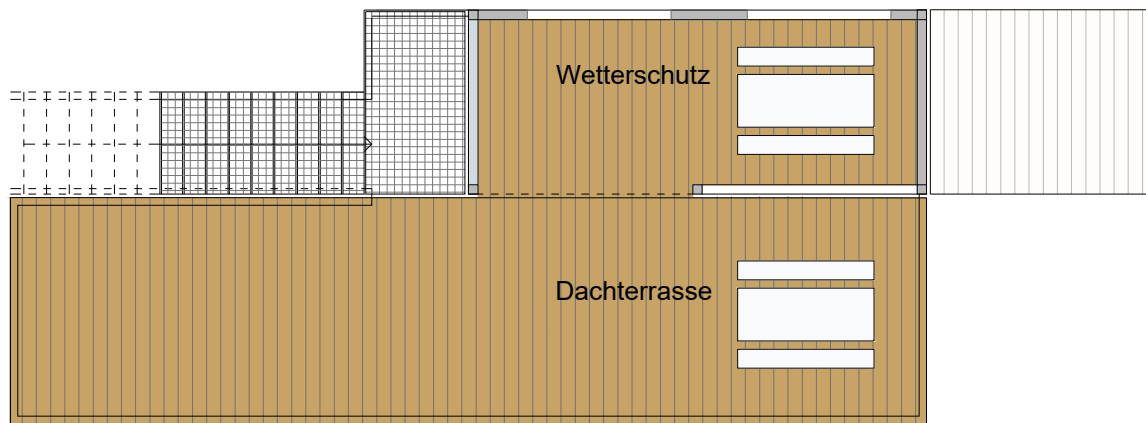

Dachaufsicht

Gruppenraum  
unten

Grundriss OG

Grundriss EG

Ansicht Süd

Bauvorhaben

## Vorentwurfsplanung

Planinhalt

### Container Jackie

Datum  
27.03.2020

Maßstab  
M 1:100

Bearbeitet / Gezeichnet  
AS

Blattgröße  
DIN A 3

Datei  
747/4/2/vorentwurf.dwg

Plannummer / Index  
747 0.3.8-01