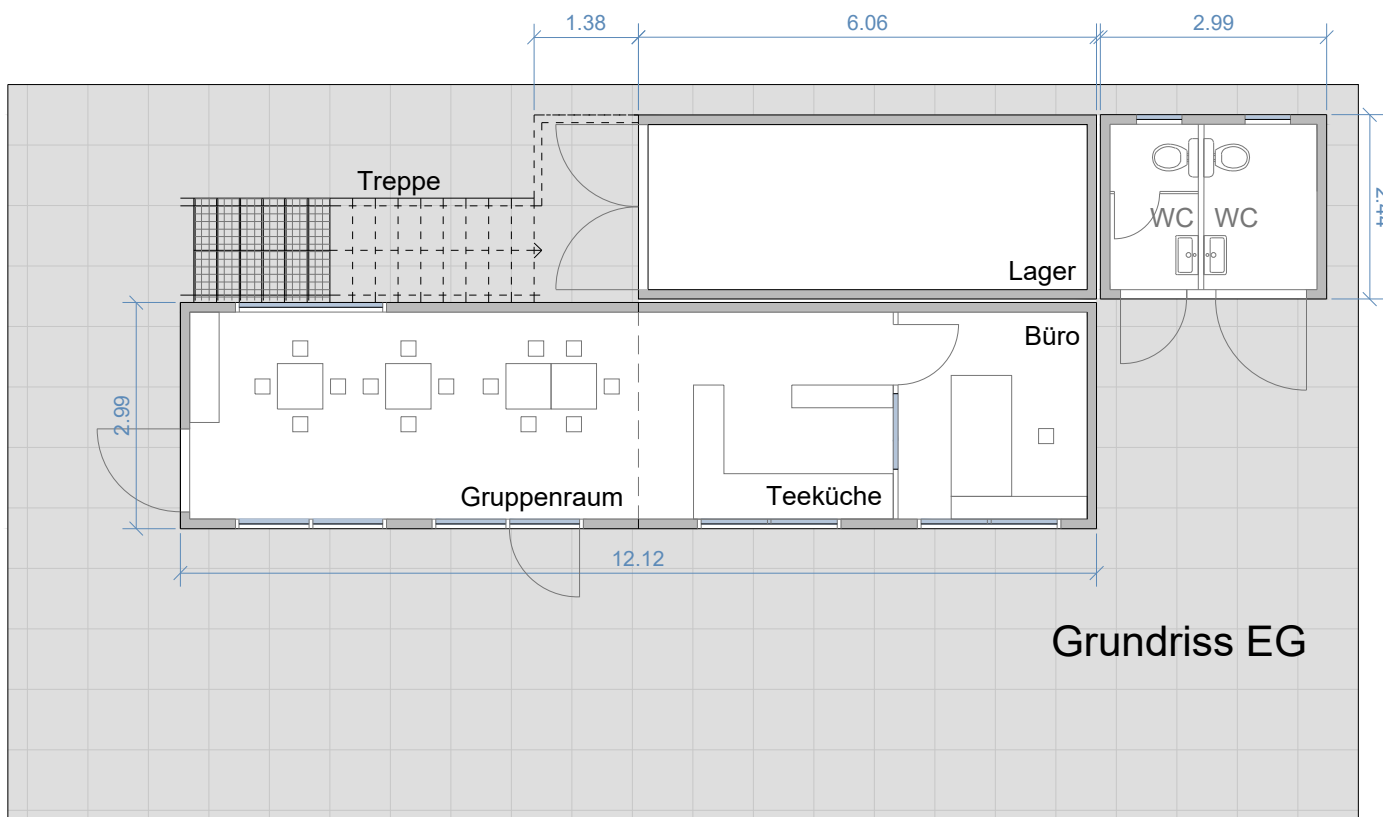

Dachaufsicht

Gruppenraum  
unten

Grundriss OG

Grundriss EG

Ansicht Süd

Bauvorhaben

## Vorentwurfsplanung

Planinhalt

### Container Jackie

Datum  
27.03.2020

Maßstab  
M 1:100

Bearbeitet / Gezeichnet  
AS

Blattgröße  
DIN A 3

Datei  
747/4/2/vorentwurf.dwg

Plannummer / Index  
747 0.3.8-01