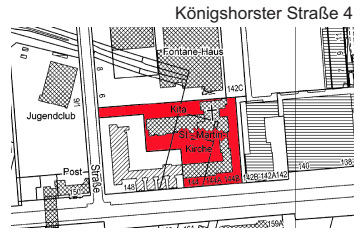

Bildungslandschaft Märkisches Viertel Bestandsaufnahme der Eingangssituationen

Katholische Schule Salvator

Ein Projekt im Rahmen des Stadtumbau West, in Zusammenarbeit von S.T.E.R.N. GmbH und Jugendkunstschule Atrium im November 2009.

Straßenansicht Wilhemsruher Damm

Haupteingang

Straßenansicht Haupteingang

Foyer Haupteingang