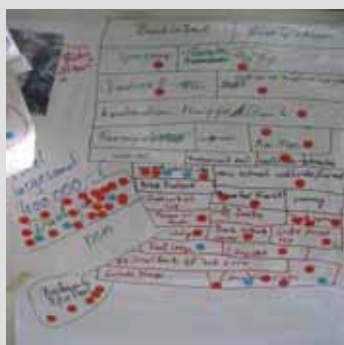

Stadtumbau West

Berlin - Spandau Falkenhagener Feld

Jugendspielplatz
Wasserwerkstraße

Ergebnisse der Planwerkstätten

GESCHWISTER-SCHOLL-HAUS □

BIKER, SKATER, SCOOTER-/ ROLLERKIDS

Am 27.4.2012 fand im Geschwister-Scholl-Haus am Magistratsweg eine nachmittägliche Planwerkstatt mit 33 Kindern, Jugendlichen und jungen Erwachsenen im Alter von 8 bis 25 Jahren statt.

Erstes Ergebnis der Unbedingt-Liste

Alle anwesenden Kinder und Jugendlichen bzw. jungen Erwachsenen hatten die Möglichkeit nach einer kurzen Einführung zum Stand der Dinge (Finanzen, Flächengröße, Planungsablauf etc.) ihre Vorstellungen hier schwerpunktmäßig zum Thema Skate-/Biker-Anlage ein zu bringen.

Aus den 3 Plakaten, die dabei entstanden, wurden anschließend alle unterschiedlichen Elemente heraus destilliert und mit der Option teilweise Überdachung ja oder nein zur Wahl gestellt.

Jugendfläche an der Wasserwerkstraße