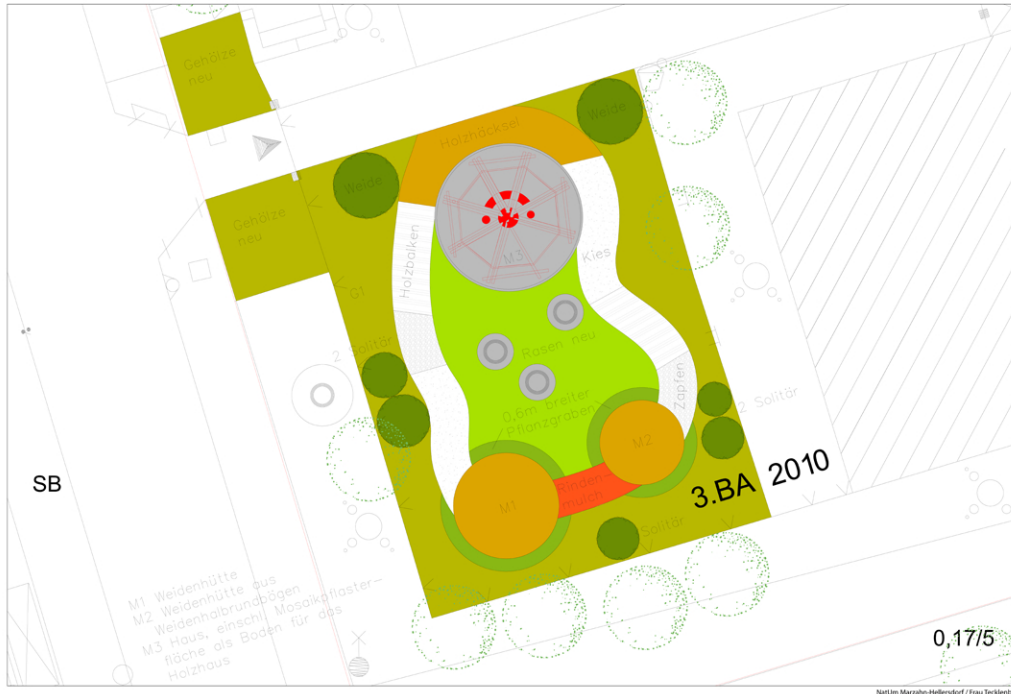

Stadtumbau- Ost

Marzahn Nord

Paavo-Nurmi-Grundschule

Neugestaltung Schulhof 2. + 3. + 6. BA Schorfheidestr. 42

Realisierung 2010 bis 2012

Der gesamte Schulhof wird unter ökologischen Aspekten umgestaltet, unter anderem gibt es ein Feuchtbiotop und eine Wasserspielanlage wird aufgebaut, um den Schülern den sparsamen Umgang mit dem Element Wasser Nahe zu bringen. Die Kreativität der Schüler soll gefördert werden, indem sie bei der Pflanzung der Gehölze und der Pflege ihrer neuen Freiflächen aktiv werden und die Anlage von 2 Weidenhütten am Westgiebel mit übernehmen. Am Westgiebel entsteht auch eine Sonnenschutzhütte. Der Schulhof wurde bereits mit 4 Trampolinen und Lümmelmöbeln ausgestattet. Mit dem Wasserspielbereich erhalten die Schüler einen Matschplatz

mit Edelstahlelementen, eine beispielbare Pergola, einen Balltrichter, neue Wegebeläge und Anpflanzungen. Mit dem nächsten Bauabschnitten werden beispielbare Buchstaben und eine Kletterpyramide errichtet. Die vorhandenen Kunststoffflächen, der Bolzplatz und die Laufbahn werden rekonstruiert, so dass nach Abschluss aller Maßnahmen für die Schüler ein ansprechender Freiraum, der zu vielseitigen Aktivitäten einlädt, zur Verfügung steht.