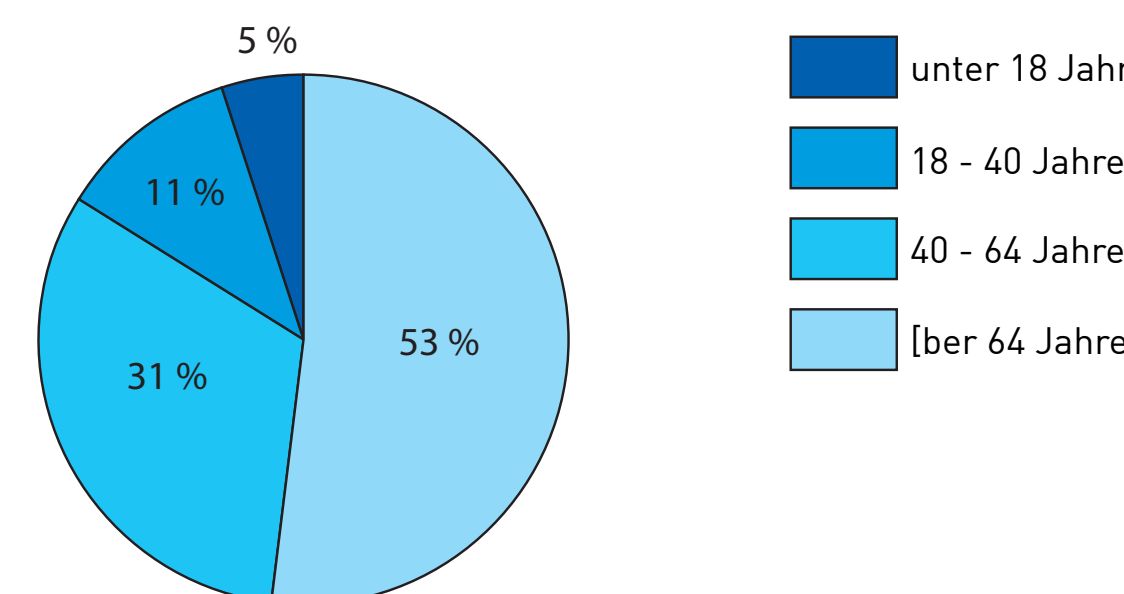

Attraktivität des Parks

Wünsche für die Neugestaltung

Geschlecht / Ethnische Zugehörigkeit / Alter

russisch
türkisch
deutsch

unter 18 Jahre
18 - 40 Jahre
40 - 64 Jahre
über 64 Jahre

Bewertung Zustand und Sicherheitsempfinden im Park

Zustand gärtnerisch
schlecht
mittel
gut

Zustand Sauberkeit
schlecht
mittel
gut

Sicherheit tagsüber
teils & teils
sicher
sehr sicher

Sicherheit bei Dunkelheit
teils & teils
sicher
sehr sicher

Gründe des Besuchs / Besucherhäufigkeit

Werktag
über zwei Stunden
ein bis zwei Stunden
bis ca. eine Stunde
nie / selten

Wochenende
über zwei Stunden
ein bis zwei Stunden
bis ca. eine Stunde
nie / selten

Besuchshäufigkeit
über zwei Stunden
1 - 6 x pro Jahr
1 x im Monat
1 - 3 x die Woche
täglich