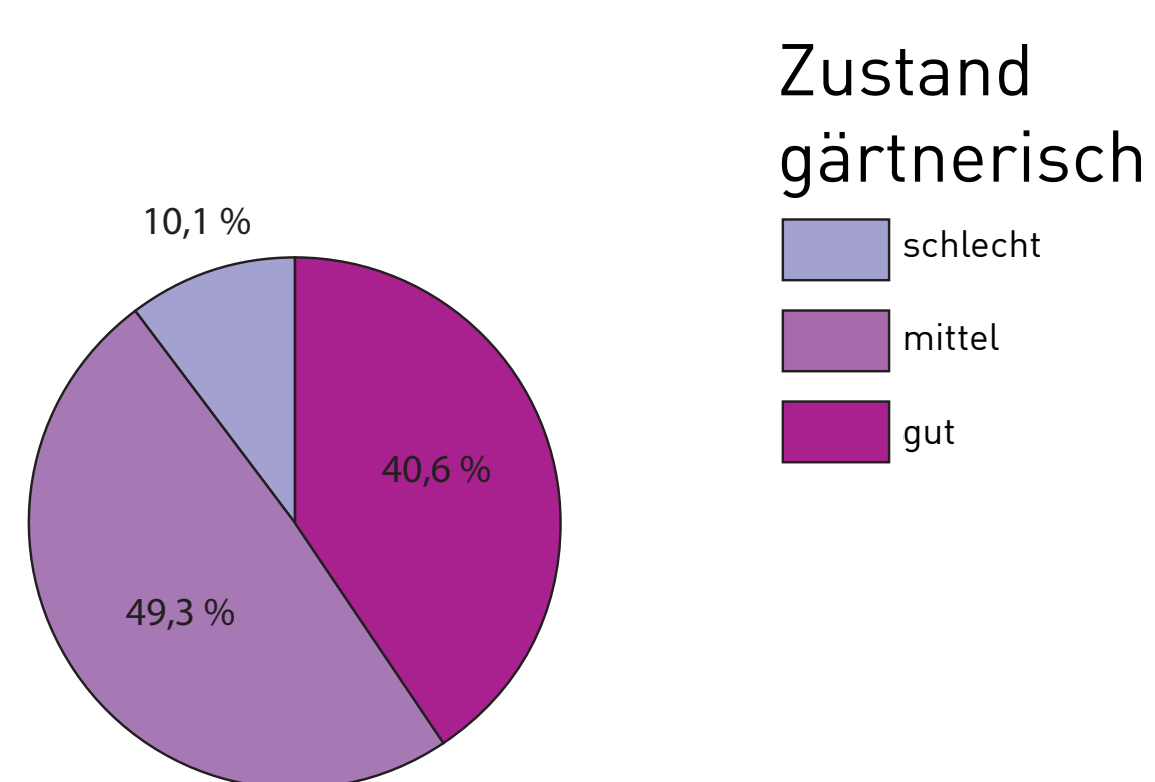

Attraktivität des Parks

Wünsche für die Neugestaltung

Geschlecht / Ethnische Zugehörigkeit / Alter

russisch
türkisch
deutsch

unter 18 Jahre
18 - 40 Jahre
40 - 64 Jahre
über 64 Jahre

Bewertung Zustand und Sicherheitsempfinden im Park

Zustand gärtnerisch
schlecht
mittel
gut

Zustand Sauberkeit
schlecht
mittel
gut

Sicherheit tagsüber
teils & teils
sicher
sehr sicher

Sicherheit bei Dunkelheit
teils & teils
sicher
sehr sicher

Gründe des Besuchs / Besucherhäufigkeit

Werktag
über zwei Stunden
ein bis zwei Stunden
bis ca. eine Stunde
nie / selten

Wochenende
über zwei Stunden
ein bis zwei Stunden
bis ca. eine Stunde
nie / selten

Besuchshäufigkeit
über zwei Stunden
1 - 6 x pro Jahr
1 x im Monat
1 - 3 x die Woche
täglich