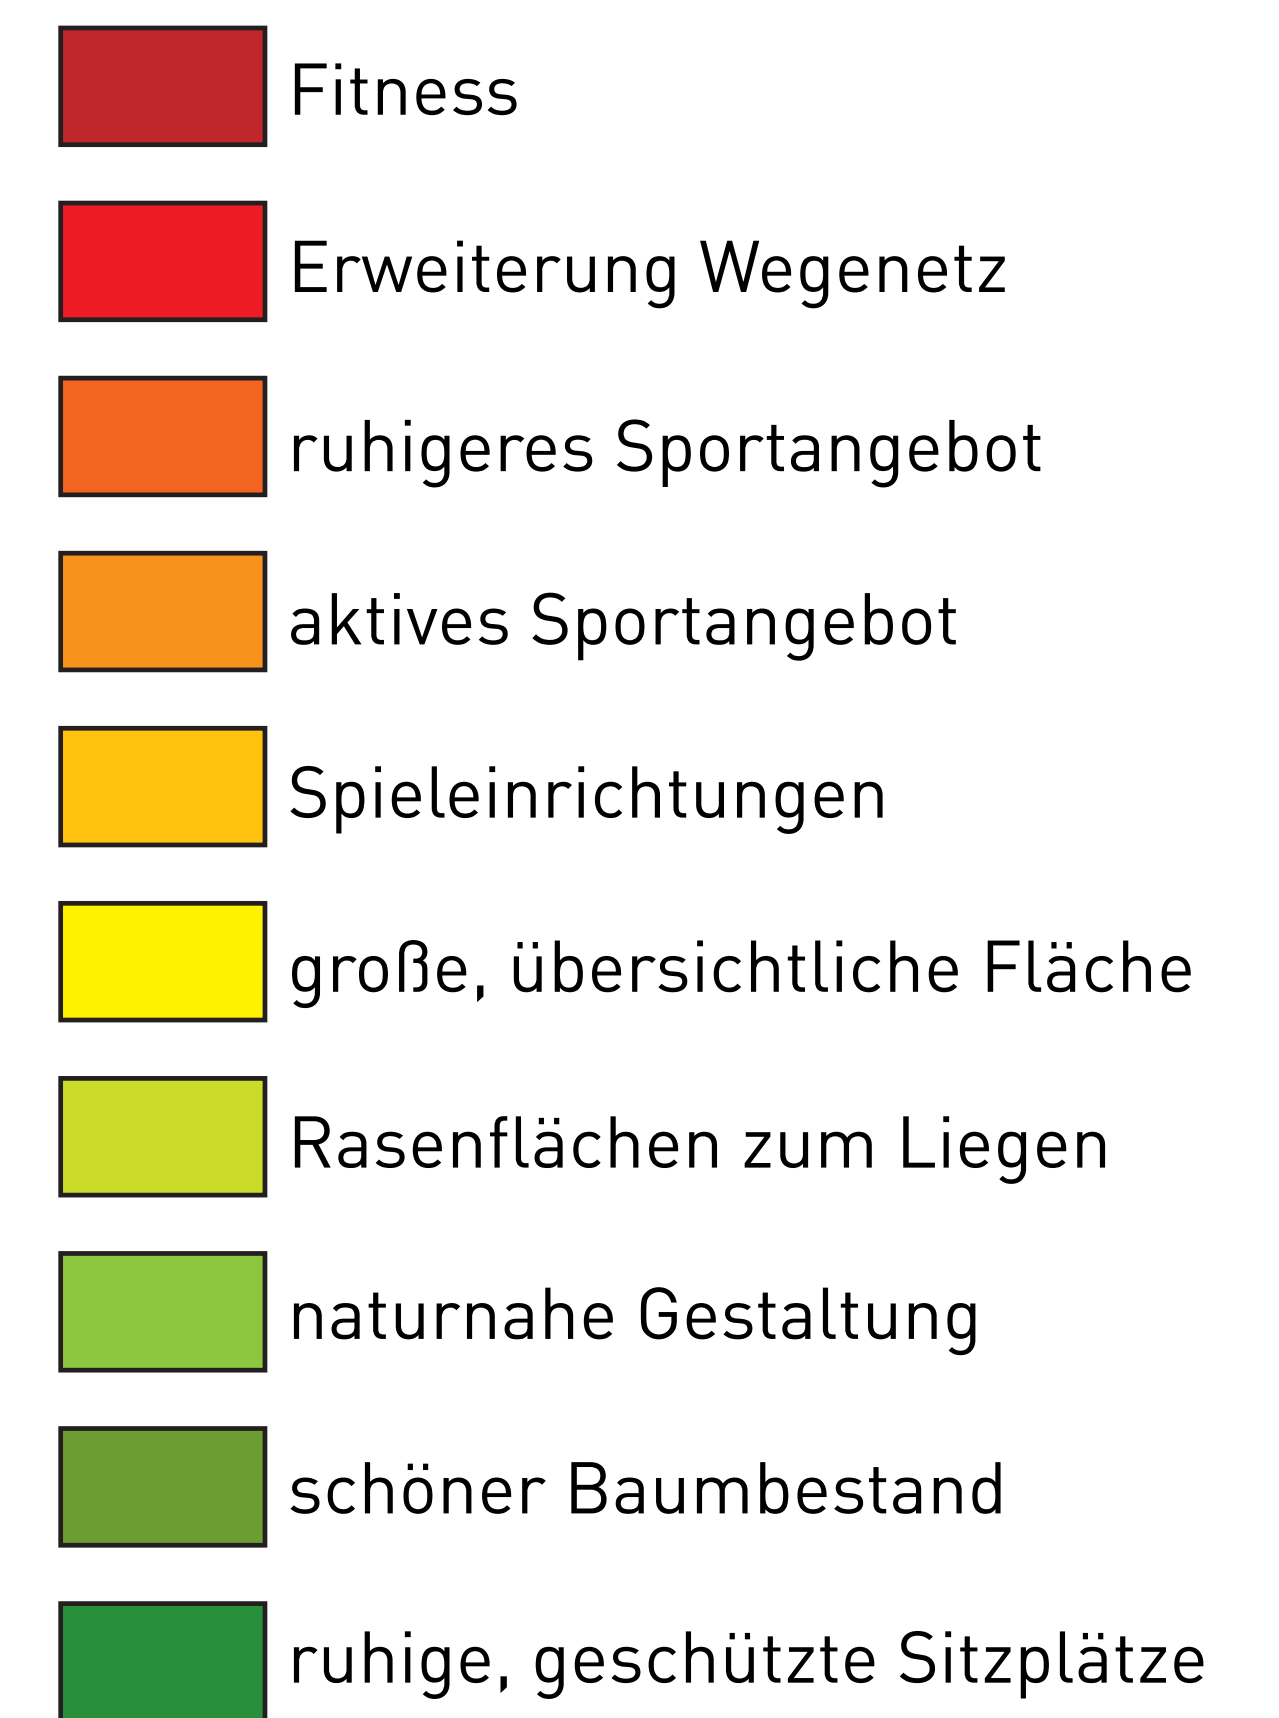

Legende:

-  Konflikte
-  Nachbarschaftskonflikte
-  Qualität-Naturerlebnis
-  Qualität-Liegewiese
-  Qualität-Wasserbezug
-  Schützwürdigkeit nach § 26a NatSchG-Bln und FFH-LRT Flachlandmähwiese

Attraktivität des Parks und Wünsche für die Neugestaltung

Attraktivität des Parks

Wünsche für die Neugestaltung

Geschlecht / Ethnische Zugehörigkeit / Alter

russisch
türkisch
deutsch

unter 18 Jahre
18 - 40 Jahre
40 - 64 Jahre
über 64 Jahre

Bewertung Zustand und Sicherheitsempfinden im Park

Zustand gärtnerisch
schlecht
mittel
gut

Zustand Sauberkeit
schlecht
mittel
gut

Sicherheit tagsüber
teils & teils
sicher
sehr sicher

Sicherheit bei Dunkelheit
teils & teils
sicher
sehr sicher

Gründe des Besuchs / Besucherhäufigkeit