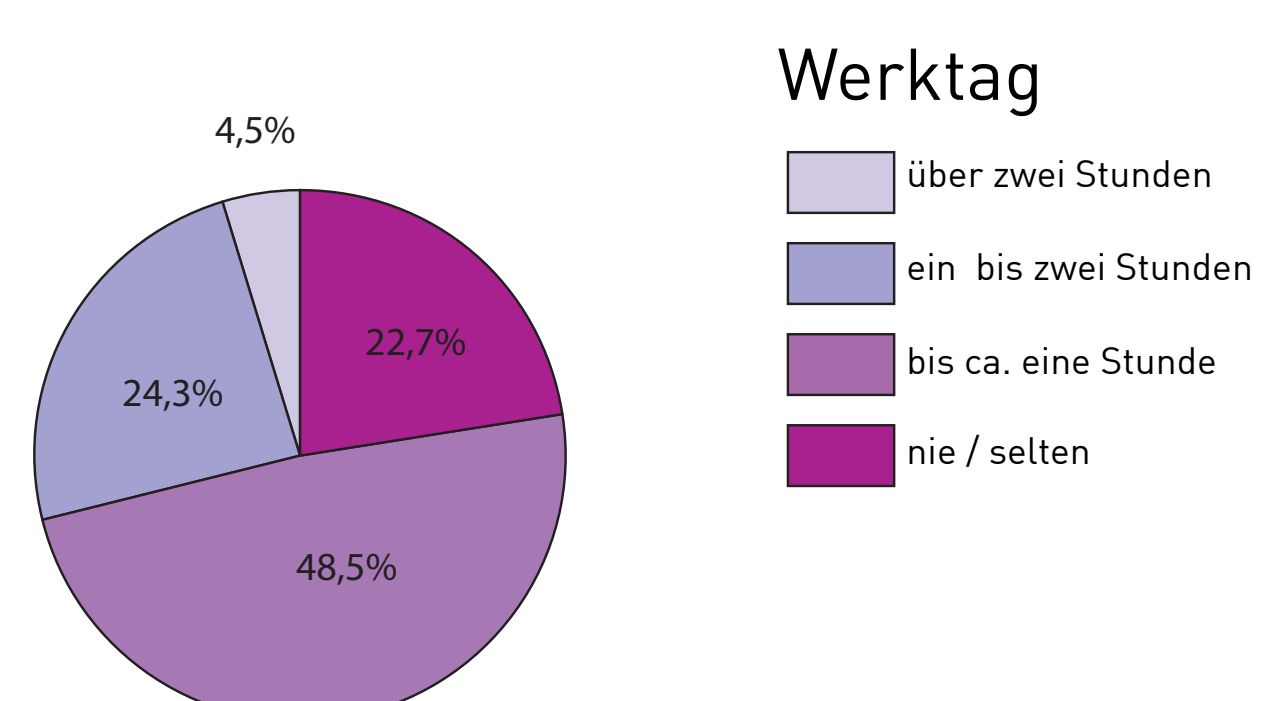

Zustand gärtnerisch
schlecht
mittel
gut

Zustand Sauberkeit
schlecht
mittel
gut

Sicherheit tagsüber
teils & teils
sicher
sehr sicher

Sicherheit bei Dunkelheit
teils & teils
sicher
sehr sicher

Gründe des Besuchs / Besucherhäufigkeit

Werktag
über zwei Stunden
ein bis zwei Stunden
bis ca. eine Stunde
nie / selten

Wochenende
über zwei Stunden
ein bis zwei Stunden
bis ca. eine Stunde
nie / selten

Besuchshäufigkeit
über zwei Stunden
1 - 6 x pro Jahr
1 x im Monat
1 - 3 x die Woche
täglich