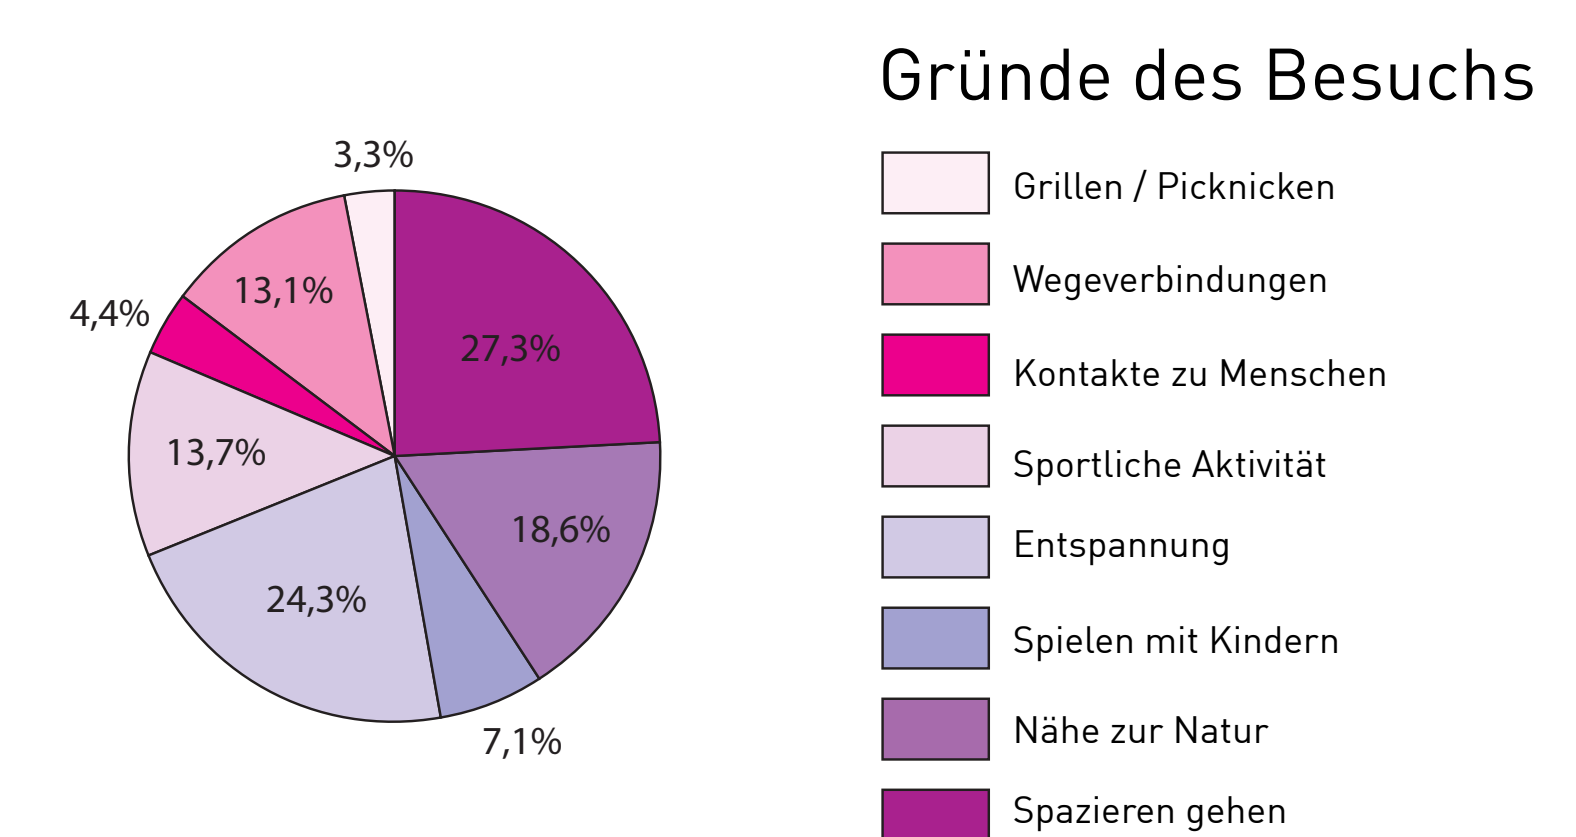

Zustand gärtnerisch
schlecht
mittel
gut

Zustand Sauberkeit
schlecht
mittel
gut

Sicherheit tagsüber
teils & teils
sicher
sehr sicher

Sicherheit bei Dunkelheit
teils & teils
sicher
sehr sicher

Gründe des Besuchs / Besucherhäufigkeit

Werktag
über zwei Stunden
ein bis zwei Stunden
bis ca. eine Stunde
nie / selten

Wochenende
über zwei Stunden
ein bis zwei Stunden
bis ca. eine Stunde
nie / selten

Besuchshäufigkeit
über zwei Stunden
1 - 6 x pro Jahr
1 x im Monat
1 - 3 x die Woche
täglich