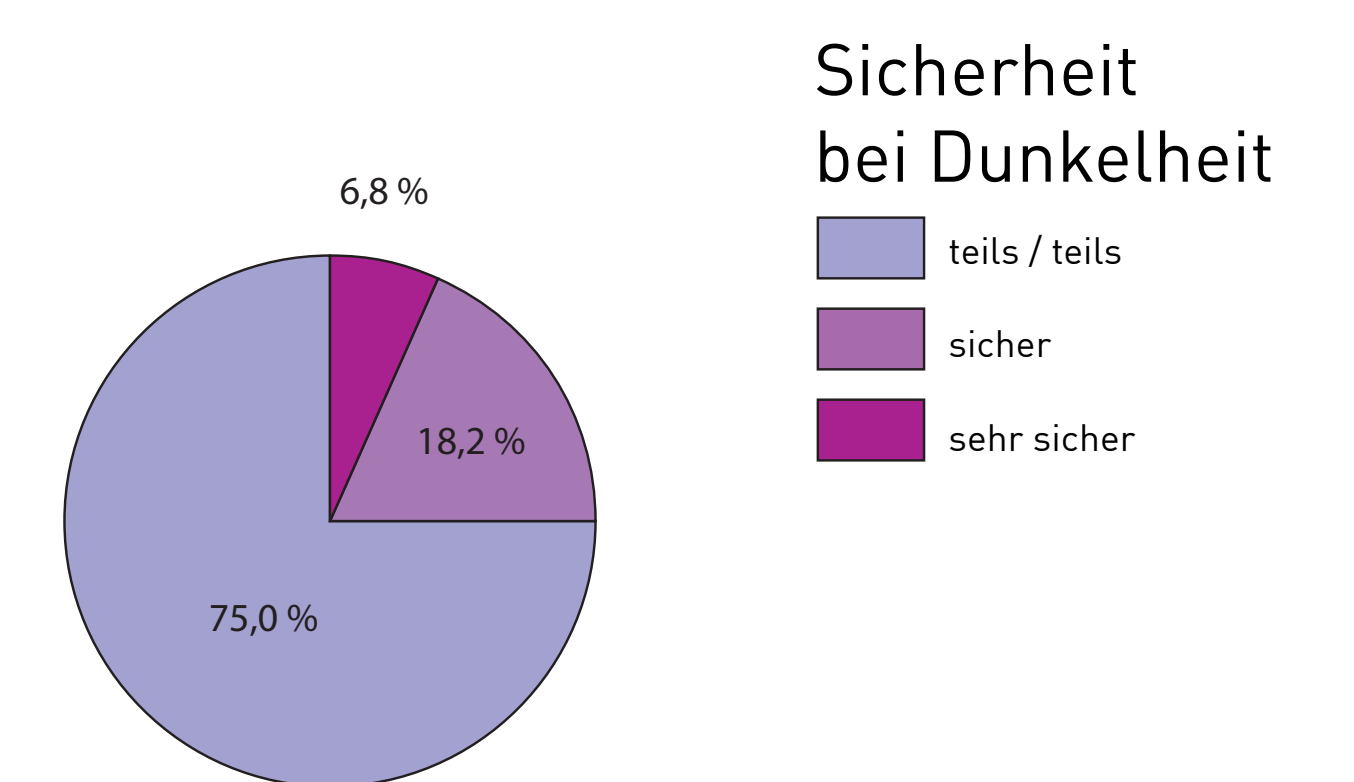

Attraktivität des Parks

Wünsche für die Neugestaltung

Geschlecht / Ethnische Zugehörigkeit / Alter

russisch
türkisch
deutsch

unter 18 Jahre
18 - 40 Jahre
40 - 64 Jahre
über 64 Jahre

Bewertung Zustand und Sicherheitsempfinden im Park

Zustand gärtnerisch
schlecht
mittel
gut

Zustand Sauberkeit
schlecht
mittel
gut

Sicherheit tagsüber
teils & teils
sicher
sehr sicher

Sicherheit bei Dunkelheit
teils & teils
sicher
sehr sicher

Gründe des Besuchs / Besucherhäufigkeit

Werktag
über zwei Stunden
ein bis zwei Stunden
bis ca. eine Stunde
nie / selten

Wochenende
über zwei Stunden
ein bis zwei Stunden
bis ca. eine Stunde
nie / selten

Besuchshäufigkeit
über zwei Stunden
1 - 6 x pro Jahr
1 x im Monat
1 - 3 x die Woche
täglich