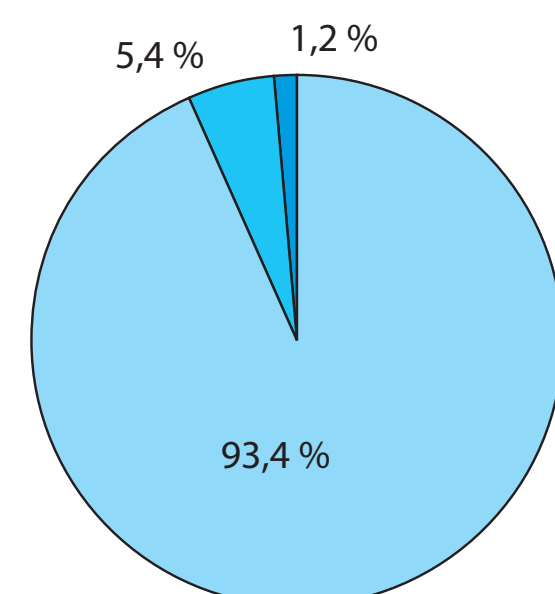

Legende:

-  Konflikte
-  Nachbarschaftskonflikte
-  Qualität-Naturerlebnis
-  Qualität-Liegewiese
-  Qualität-Wasserbezug
-  Schützwürdigkeit nach § 26a NatSchG-Bln und FFH-LRT Flachlandmähwiese

Attraktivität des Parks und Wünsche für die Neugestaltung

Attraktivität des Parks

Wünsche für die Neugestaltung

Geschlecht / Ethnische Zugehörigkeit / Alter

russisch
türkisch
deutsch

unter 18 Jahre
18 - 40 Jahre
40 - 64 Jahre
über 64 Jahre

Bewertung Zustand und Sicherheitsempfinden im Park

Zustand gärtnerisch
schlecht
mittel
gut

Zustand Sauberkeit
schlecht
mittel
gut

Sicherheit tagsüber
teils & teils
sicher
sehr sicher

Sicherheit bei Dunkelheit
teils & teils
sicher
sehr sicher

Gründe des Besuchs / Besucherhäufigkeit