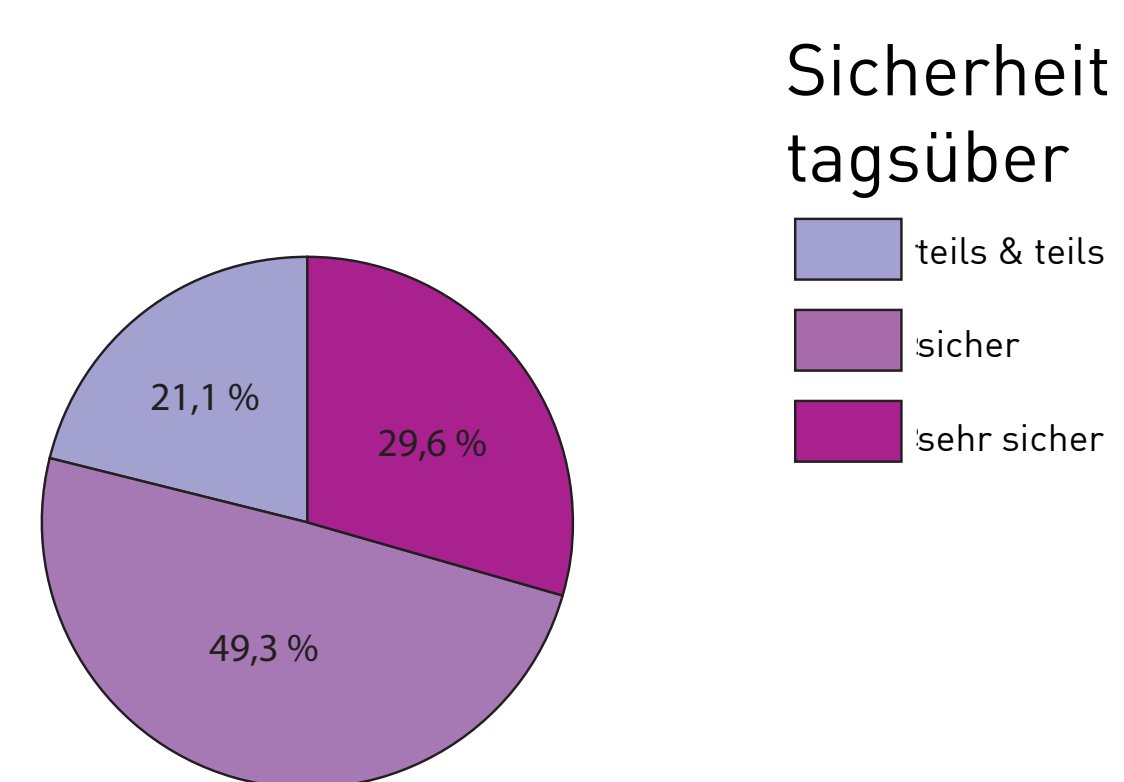

Attraktivität des Parks

Wünsche für die Neugestaltung

Geschlecht / Ethnische Zugehörigkeit / Alter

russisch
türkisch
deutsch

unter 18 Jahre
18 - 40 Jahre
40 - 64 Jahre
über 64 Jahre

Bewertung Zustand und Sicherheitsempfinden im Park

Zustand gärtnerisch
schlecht
mittel
gut

Zustand Sauberkeit
schlecht
mittel
gut

Sicherheit tagsüber
teils & teils
sicher
sehr sicher

Sicherheit bei Dunkelheit
teils & teils
sicher
sehr sicher

Gründe des Besuchs / Besucherhäufigkeit

Werktag
über zwei Stunden
ein bis zwei Stunden
bis ca. eine Stunde
nie / selten

Wochenende
über zwei Stunden
ein bis zwei Stunden
bis ca. eine Stunde
nie / selten

Besuchshäufigkeit
über zwei Stunden
1 - 6 x pro Jahr
1 x im Monat
1 - 3 x die Woche
täglich