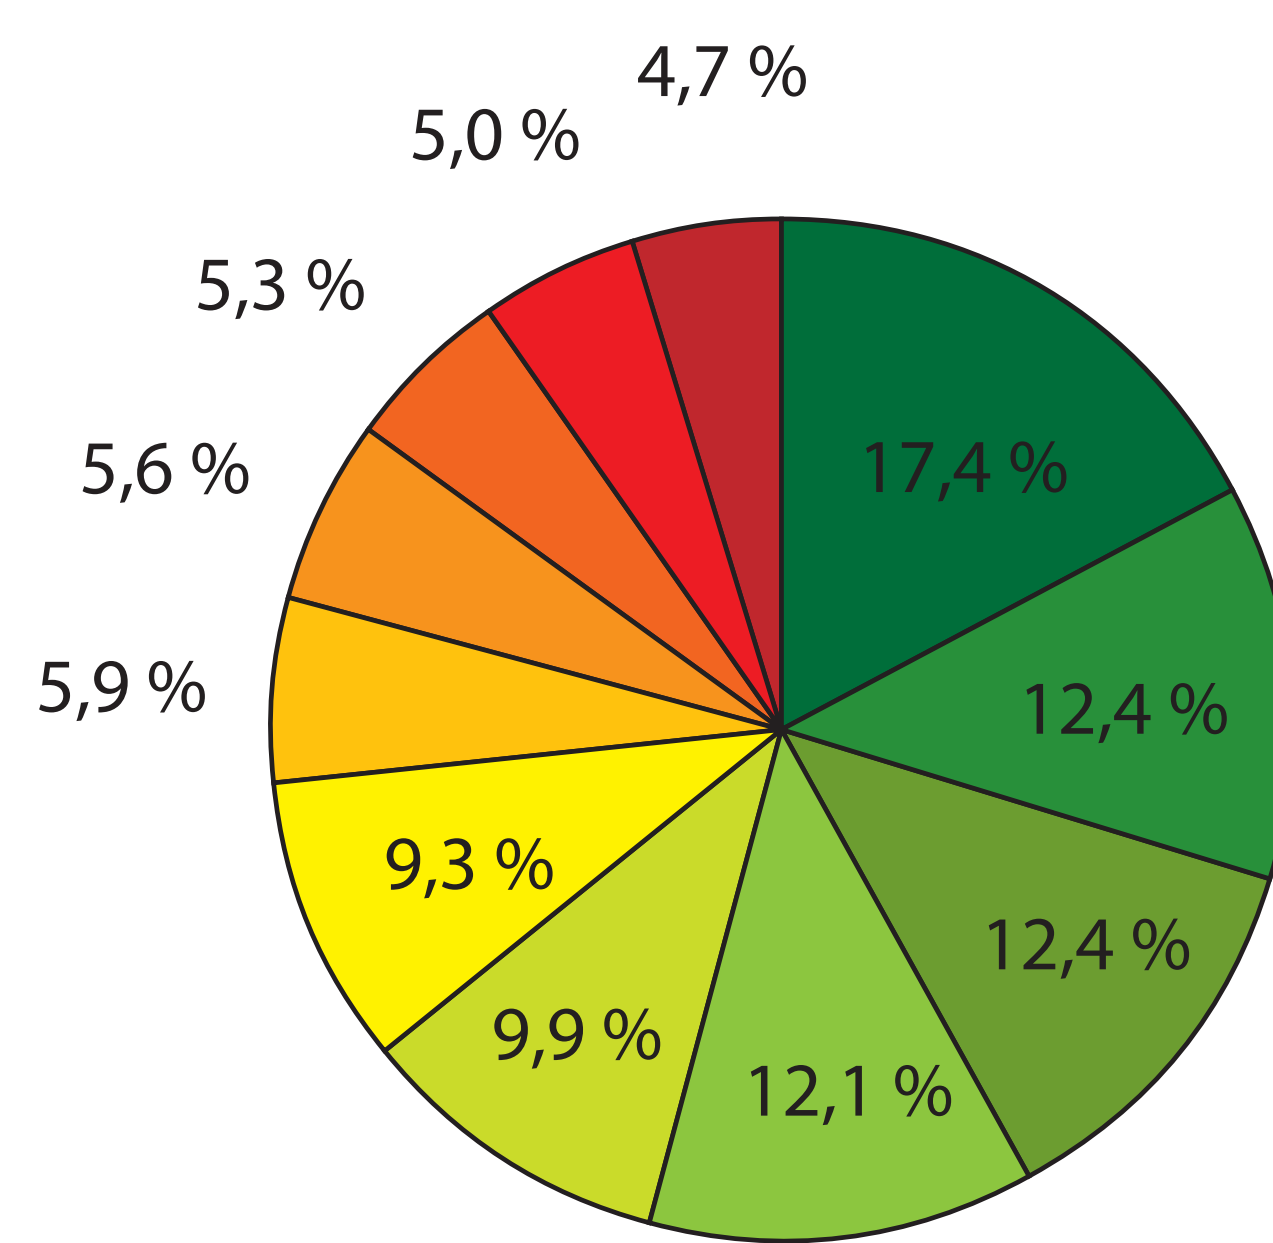

Legende:

-  Konflikte
-  Nachbarschaftskonflikte
-  Qualität-Naturerlebnis
-  Qualität-Liegewiese
-  Qualität-Wasserbezug
-  Schützwürdigkeit nach § 26a NatSchG-Bln und FFH-LRT Flachlandmähwiese

Attraktivität des Parks und Wünsche für die Neugestaltung

Attraktivität des Parks

Wünsche für die Neugestaltung

Geschlecht / Ethnische Zugehörigkeit / Alter

russisch
türkisch
deutsch

unter 18 Jahre
18 - 40 Jahre
40 - 64 Jahre
über 64 Jahre

Bewertung Zustand und Sicherheitsempfinden im Park

Zustand gärtnerisch
schlecht
mittel
gut

Zustand Sauberkeit
schlecht
mittel
gut

Sicherheit tagsüber
teils & teils
sicher
sehr sicher

Sicherheit bei Dunkelheit
teils & teils
sicher
sehr sicher

Gründe des Besuchs / Besucherhäufigkeit

Werktag
über zwei Stunden
ein bis zwei Stunden
bis ca. eine Stunde
nie / selten

Wochenende
über zwei Stunden
ein bis zwei Stunden
bis ca. eine Stunde
nie / selten

Besuchshäufigkeit
über zwei Stunden
1 - 6 x pro Jahr
1 x im Monat
1 - 3 x die Woche
täglich