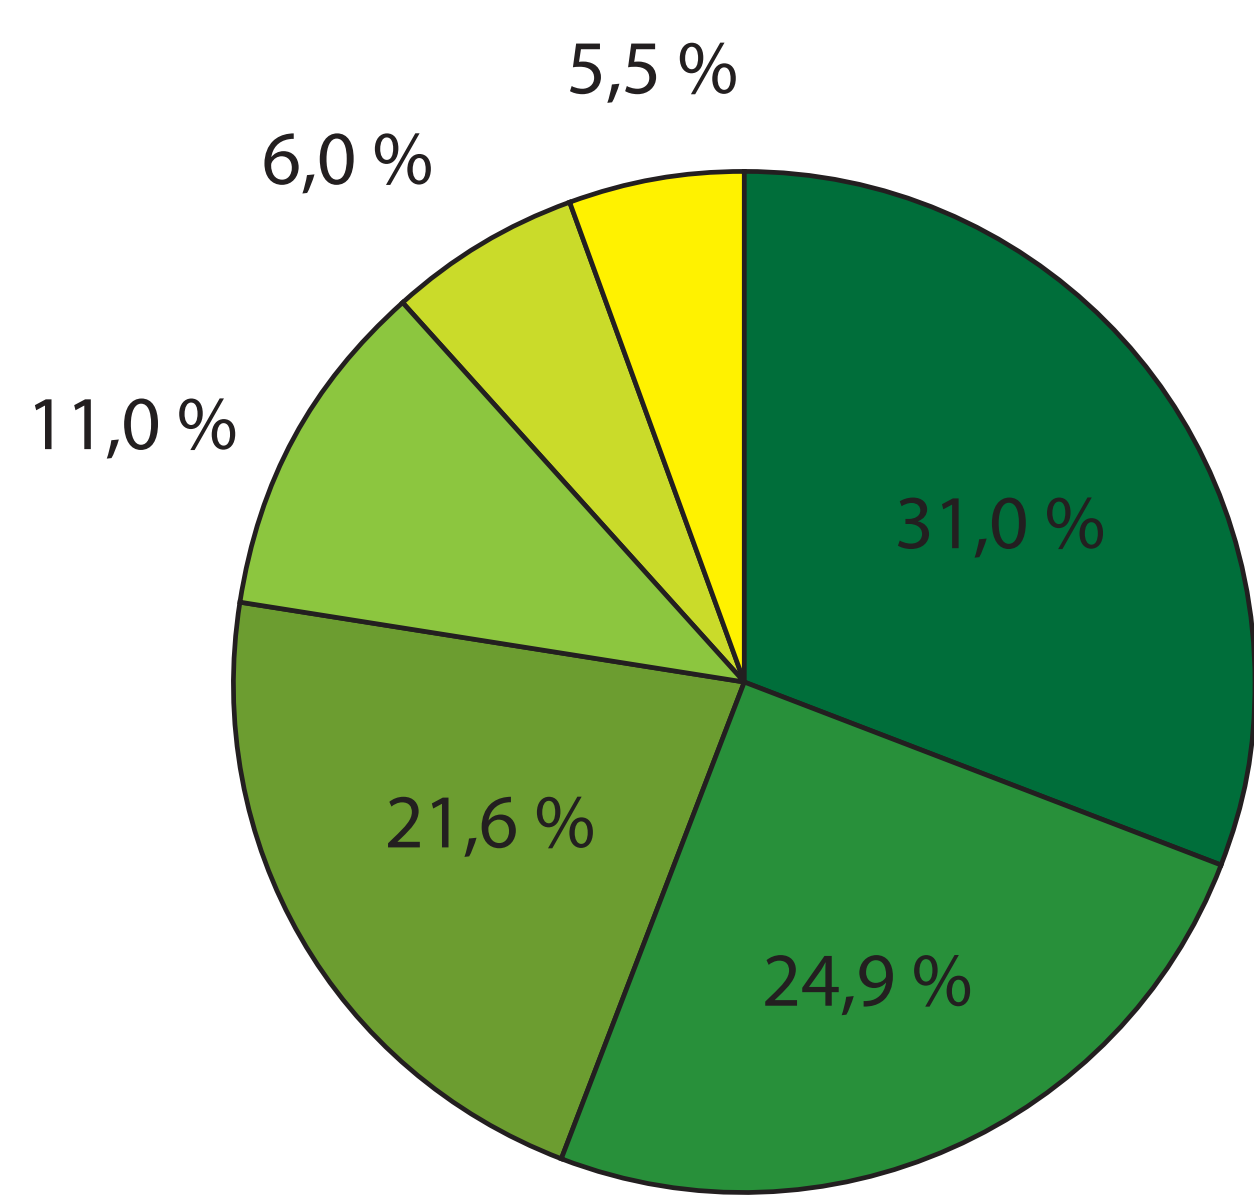

Legende:

-  Konflikte
-  Nachbarschaftskonflikte
-  Qualität-Naturerlebnis
-  Qualität-Liegewiese
-  Qualität-Wasserbezug
-  Schützwürdigkeit nach § 26a NatSchG-Bln und FFH-LRT Flachlandmähwiese

Attraktivität des Parks und Wünsche für die Neugestaltung

Attraktivität des Parks

Wünsche für die Neugestaltung

Geschlecht / Ethnische Zugehörigkeit / Alter

russisch
türkisch
deutsch

unter 18 Jahre
18 - 40 Jahre
40 - 64 Jahre
über 64 Jahre

Bewertung Zustand und Sicherheitsempfinden im Park

Zustand gärtnerisch
schlecht
mittel
gut

Zustand Sauberkeit
schlecht
mittel
gut

Sicherheit tagsüber
teils & teils
sicher
sehr sicher

Sicherheit bei Dunkelheit
teils & teils
sicher
sehr sicher

Gründe des Besuchs / Besucherhäufigkeit

Werktag
über zwei Stunden
ein bis zwei Stunden
bis ca. eine Stunde
nie / selten

Wochenende
über zwei Stunden
ein bis zwei Stunden
bis ca. eine Stunde
nie / selten

Besuchshäufigkeit
über zwei Stunden
1 - 6 x pro Jahr
1 x im Monat
1 - 3 x die Woche
täglich