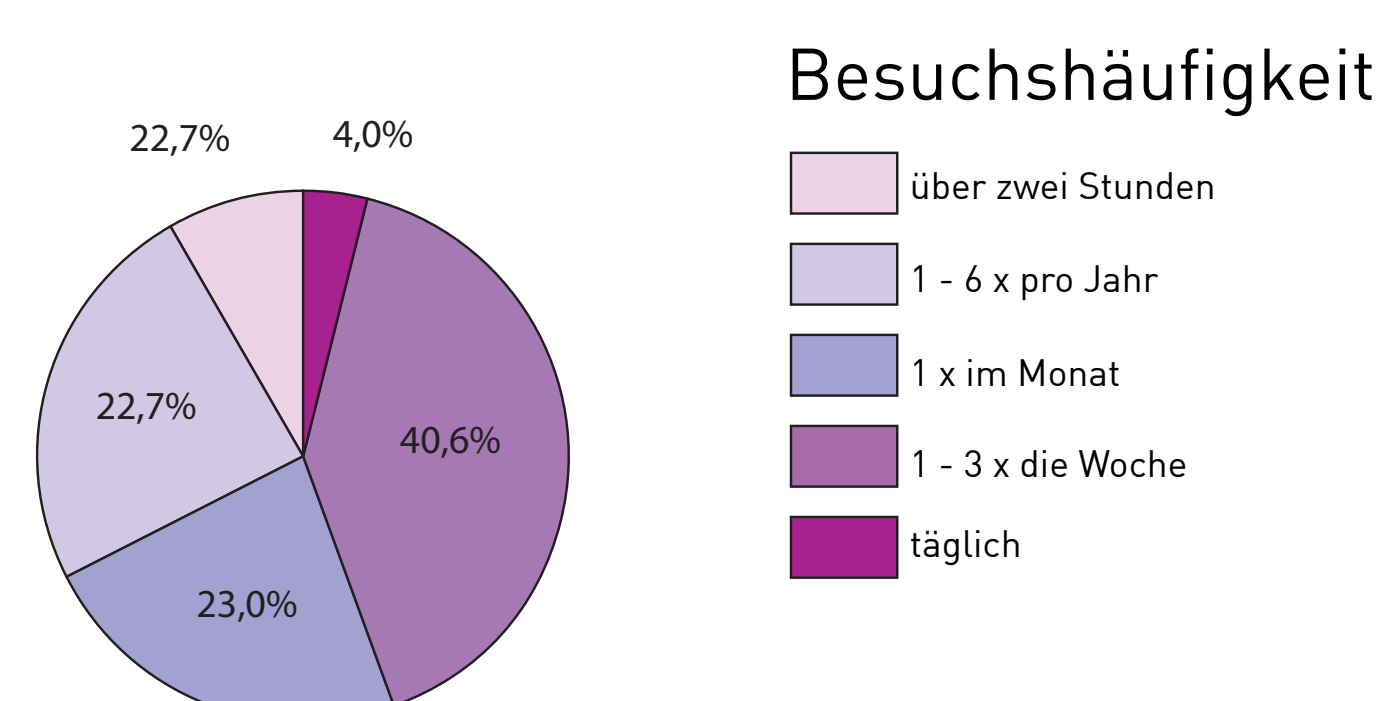

Zustand gärtnerisch
schlecht
mittel
gut

Zustand Sauberkeit
schlecht
mittel
gut

Sicherheit tagsüber
teils & teils
sicher
sehr sicher

Sicherheit bei Dunkelheit
teils & teils
sicher
sehr sicher

Gründe des Besuchs / Besucherhäufigkeit

Werktag
über zwei Stunden
ein bis zwei Stunden
bis ca. eine Stunde
nie / selten

Wochenende
über zwei Stunden
ein bis zwei Stunden
bis ca. eine Stunde
nie / selten

Besuchshäufigkeit
über zwei Stunden
1 - 6 x pro Jahr
1 x im Monat
1 - 3 x die Woche
täglich