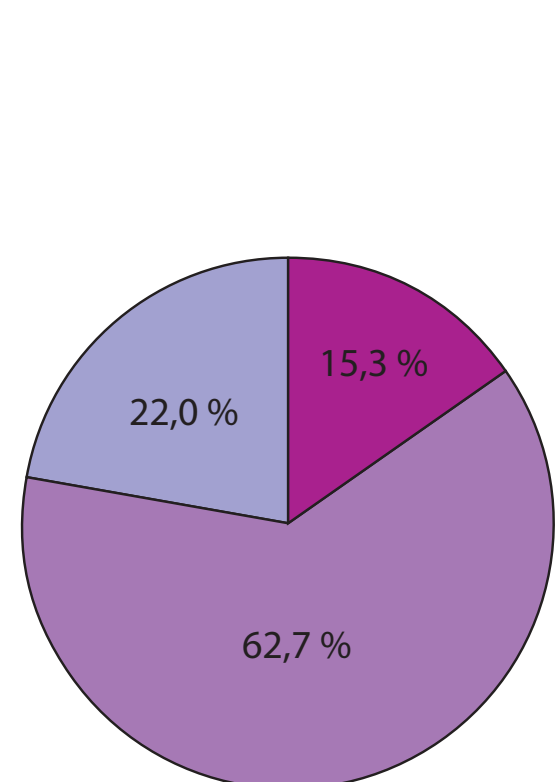

Attraktivität des Parks

Wünsche für die Neugestaltung

Geschlecht / Ethnische Zugehörigkeit / Alter

russisch
türkisch
deutsch

unter 18 Jahre
18 - 40 Jahre
40 - 64 Jahre
über 64 Jahre

Bewertung Zustand und Sicherheitsempfinden im Park

Zustand gärtnerisch
schlecht
mittel
gut

Zustand Sauberkeit
schlecht
mittel
gut

Sicherheit tagsüber
teils & teils
sicher
sehr sicher

Sicherheit bei Dunkelheit
teils & teils
sicher
sehr sicher

Gründe des Besuchs / Besucherhäufigkeit

Werktag
über zwei Stunden
ein bis zwei Stunden
bis ca. eine Stunde
nie / selten

Wochenende
über zwei Stunden
ein bis zwei Stunden
bis ca. eine Stunde
nie / selten

Besuchshäufigkeit
über zwei Stunden
1 - 6 x pro Jahr
1 x im Monat
1 - 3 x die Woche
täglich