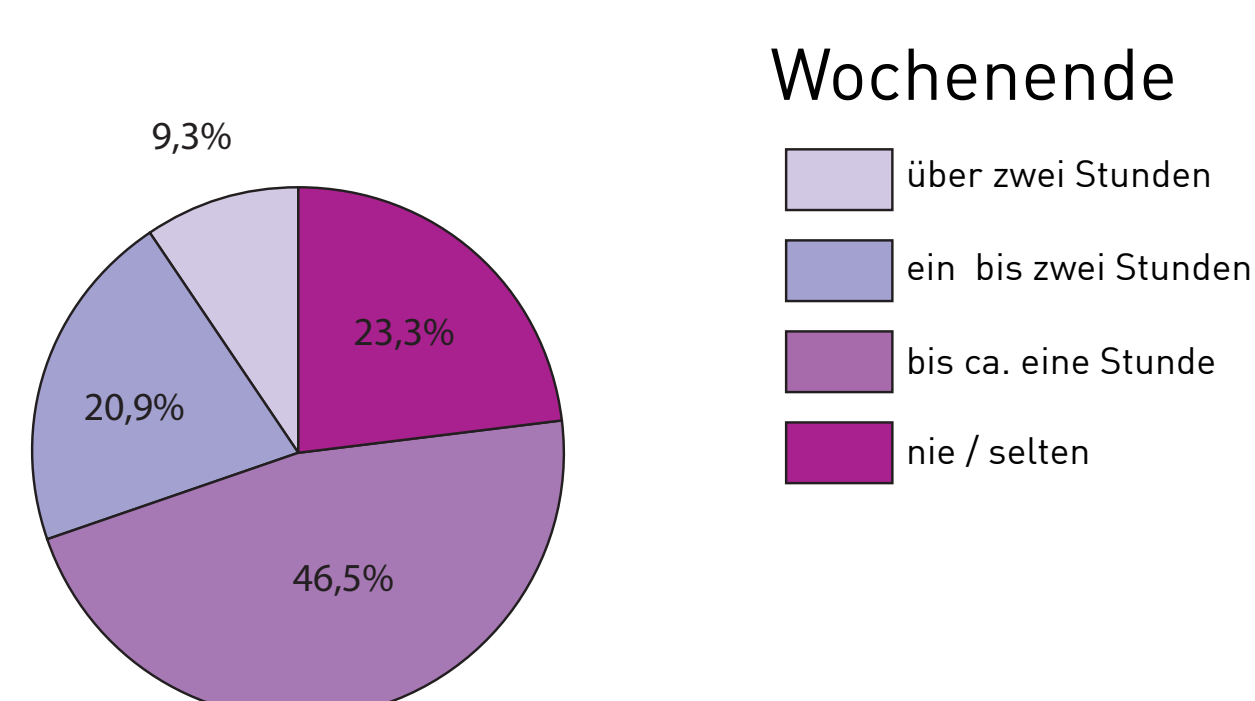

Attraktivität des Parks

Wünsche für die Neugestaltung

Geschlecht / Ethnische Zugehörigkeit / Alter

russisch
türkisch
deutsch

unter 18 Jahre
18 - 40 Jahre
40 - 64 Jahre
über 64 Jahre

Bewertung Zustand und Sicherheitsempfinden im Park

Zustand gärtnerisch
schlecht
mittel
gut

Zustand Sauberkeit
schlecht
mittel
gut

Sicherheit tagsüber
teils & teils
sicher
sehr sicher

Sicherheit bei Dunkelheit
teils & teils
sicher
sehr sicher

Gründe des Besuchs / Besucherhäufigkeit

Werktag
über zwei Stunden
ein bis zwei Stunden
bis ca. eine Stunde
nie / selten

Wochenende
über zwei Stunden
ein bis zwei Stunden
bis ca. eine Stunde
nie / selten

Besuchshäufigkeit
über zwei Stunden
1 - 6 x pro Jahr
1 x im Monat
1 - 3 x die Woche
täglich