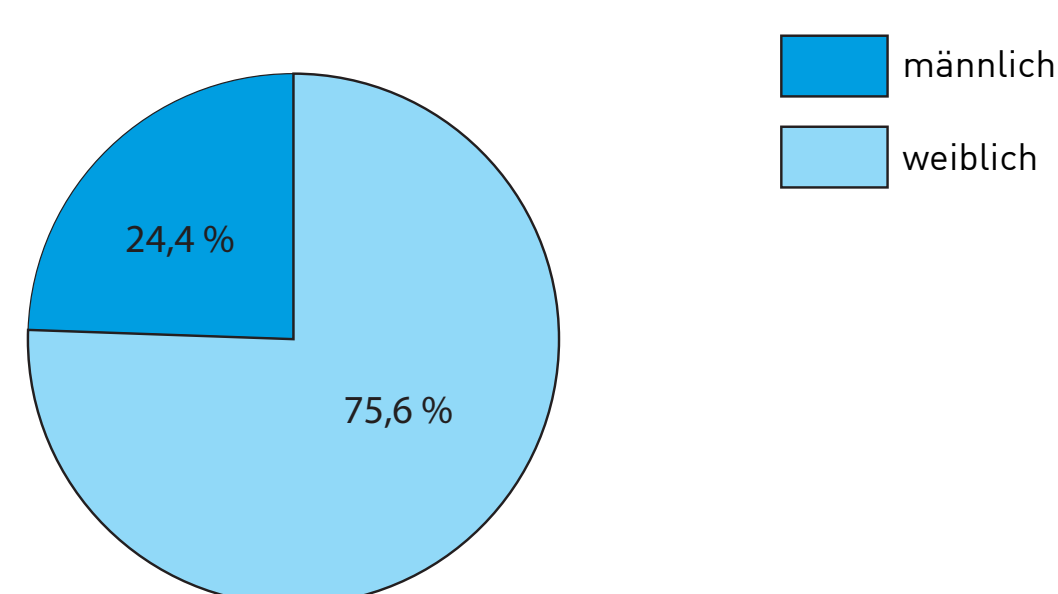

Legende:

-  Konflikte
-  Nachbarschaftskonflikte
-  Qualität-Naturerlebnis
-  Qualität-Liegewiese
-  Qualität-Wasserbezug
-  Schützwürdigkeit nach § 26a NatSchG-Bln und FFH-LRT Flachlandmähwiese

Attraktivität des Parks und Wünsche für die Neugestaltung

Attraktivität des Parks

Wünsche für die Neugestaltung

Geschlecht / Ethnische Zugehörigkeit / Alter

russisch
türkisch
deutsch

unter 18 Jahre
18 - 40 Jahre
40 - 64 Jahre
über 64 Jahre

Bewertung Zustand und Sicherheitsempfinden im Park

Zustand gärtnerisch
schlecht
mittel
gut

Zustand Sauberkeit
schlecht
mittel
gut

Sicherheit tagsüber
teils & teils
sicher
sehr sicher

Sicherheit bei Dunkelheit
teils & teils
sicher
sehr sicher

Gründe des Besuchs / Besucherhäufigkeit